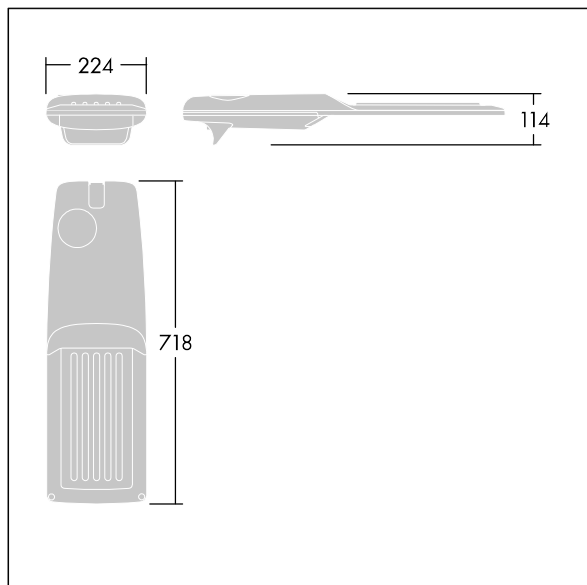

Isaro Pro

92904816 IP 72L70-740 SC M BS 3550 CL2 M60 ANT

THORN

Isaro Pro

Lanterne d'éclairage routier LED moderne (Medium) avec 72 LED alimentées en 700mA avec une optique Confort pour rue. Programmable Driver. Classe électrique II, IP66, IK09. Corps : aluminium (EN AC-44300) fonderie, thermopoudré gris anthracite 900 sablé texturé. Emmanchement : aluminium (EN AC-44300), fonderie thermopoudré texturé gris anthracite 900 sablé. Fermeture : verre ép. 5 mm. Visserie : Acier inox. Livré avec un adaptateur d'emmanchement Ø 60 mm qui convient pour montage top (inclinaison 0°/5°/10°/15°/20°) ou latéral (inclinaison -15°/-10°/-5°/0°/5°/10°/15°). Equipé d'un 50% circuit de réduction de puissance, qui entre en vigueur 3 heures avant et 5 heures après un minuit calculé. Il peut être désactivé à l'installation avec un interrupteur interne facilement accessible. Livré avec LED 4 000 K. Protection contre les surtensions : 10 kV en mode commun single pulse et 8 kV en mode commun multipulse; 6 kV en mode différentiel multipulse. Si un système DALI est connecté: 6 kV en mode mode commun et mode différentiel multipulse.

TLG_ISRP_F_M_PDB_ANT.jpg

Dimensions : 718 x 224 x 114 mm
Puissance du luminaire: 149,3 W
Flux lumineux du luminaire: 23187 lm
Efficacité lumineuse du luminaire: 155 lm/W
Poids : 7,7 kg
Scx : 0.066 m²

TLG_ISRP_M_LD2.wmf