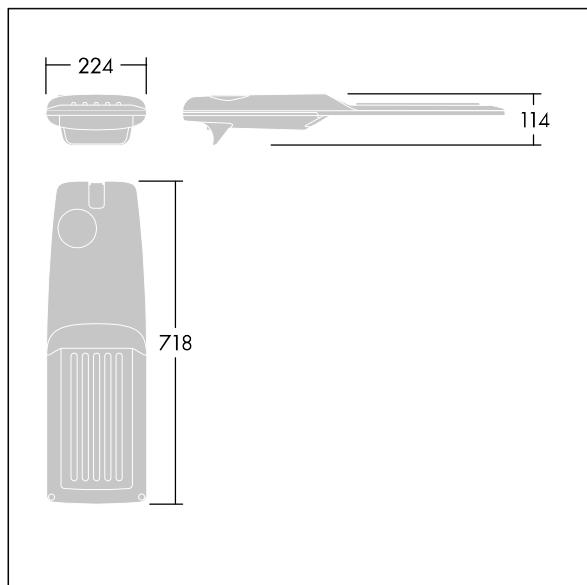

### Isaro Pro

Lanterne d'éclairage routier LED moderne (Medium) avec 72 LED alimentées en 350mA avec une optique Rue large. Programmable Driver. Classe électrique II, IP66, IK09.  
 Corps : aluminium (EN AC-44300) fonderie, thermopoudré gris anthracite 900 sablé texturé. Emmanchement : aluminium (EN AC-44300), fonderie thermopoudré texturé gris anthracite 900 sablé. Fermeture : verre ép. 5 mm.  
 Visserie : Acier inox. Livré avec un adaptateur d'emmanchement Ø 60 mm qui convient pour montage top (inclinaison 0°/5°/10°/15°/20°) ou latéral (inclinaison -15°/-10°/-5°/0°/5°/10°/15°). Equipé d'un 50% circuit de réduction de puissance, qui entre en vigueur 3 heures avant et 5 heures après un minuit calculé. Il peut être désactivé à l'installation avec un interrupteur interne facilement accessible. Livré avec LED 4 000 K. Protection contre les surtensions : 10 kV en mode commun single pulse et 8 kV en mode commun multipulse; 6 kV en mode différentiel multipulse. Si un système DALI est connecté: 6 kV en mode mode commun et mode différentiel multipulse.

TLG\_ISRP\_F\_M\_PDB\_ANT.jpg

Dimensions : 718 x 224 x 114 mm  
 Puissance du luminaire: 74,8 W  
 Flux lumineux du luminaire: 12452 lm  
 Efficacité lumineuse du luminaire: 166 lm/W  
 Poids : 7,7 kg  
 Scx : 0.066 m<sup>2</sup>