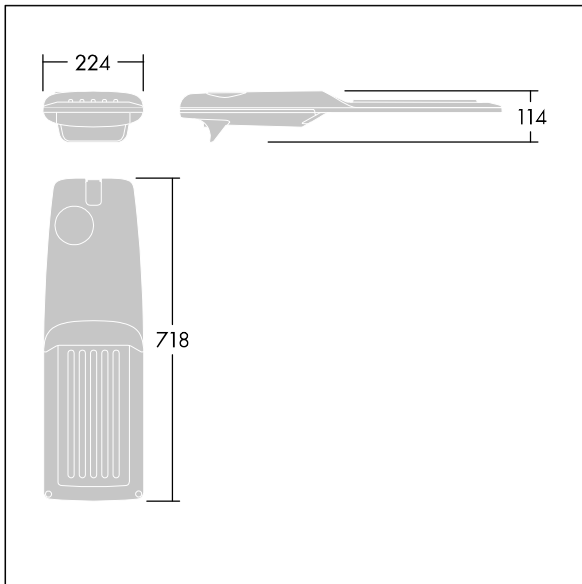

Isaro Pro

THORN

92904714 IP 48L50-740 ES M BS 3550 CL2 M60 ANT

Isaro Pro

Lanterne d'éclairage routier LED moderne (Medium) avec 48 LED alimentées en 500mA avec une optique Rue large. Programmable Driver. Classe électrique II, IP66, IK09.
Corps : aluminium (EN AC-44300) fonderie, thermopoudré gris anthracite 900 sablé texturé. Emmanchement : aluminium (EN AC-44300), fonderie thermopoudré texturé gris anthracite 900 sablé. Fermeture : verre ép. 5 mm.
Visserie : Acier inox. Livré avec un adaptateur d'emmanchement Ø 60 mm qui convient pour montage top (inclinaison 0°/5°/10°/15°/20°) ou latéral (inclinaison -15°/-10°/-5°/0°/5°/10°/15°). Equipé d'un 50% circuit de réduction de puissance, qui entre en vigueur 3 heures avant et 5 heures après un minuit calculé. Il peut être désactivé à l'installation avec un interrupteur interne facilement accessible. Livré avec LED 4 000 K. Protection contre les surtensions : 10 kV en mode commun single pulse et 8 kV en mode commun multipulse; 6 kV en mode différentiel multipulse. Si un système DALI est connecté: 6 kV en mode mode commun et mode différentiel multipulse.

TLG_ISRP_F_M_PDB_ANT.jpg

Dimensions : 718 x 224 x 114 mm
Puissance du luminaire: 70,4 W
Flux lumineux du luminaire: 11343 lm
Efficacité lumineuse du luminaire: 161 lm/W
Poids : 7,4 kg
Scx : 0.066 m²

TLG_ISRP_M_LD2.wmf