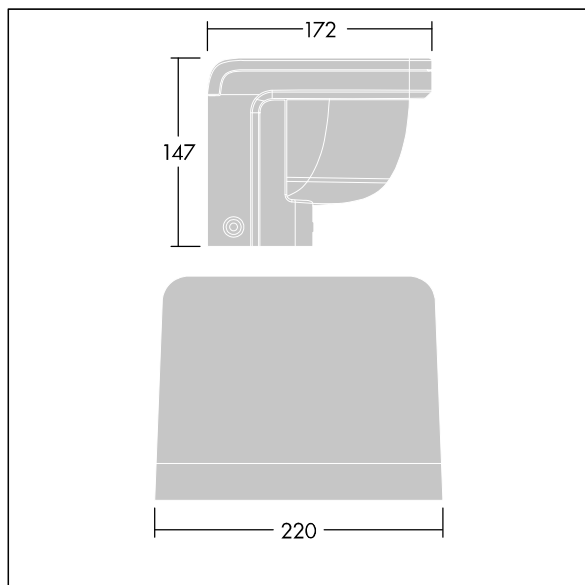

TLG_RAZA_M_L_MWA.wmf

Ce produit contient une source lumineuse de classe d'efficacité énergétique E.

Toutes les valeurs marquées d'un * sont des valeurs nominales. Thorn utilise des composants testés et éprouvés, en provenance des meilleurs fournisseurs. Dans certains cas isolés, il se peut qu'il y ait des pannes de nature technologique au niveau des LED individuels, pendant le cycle de vie nominal du produit. Les normes internationales fixent la tolérance du flux initial et de la charge associée à $\pm 10\%$. Sauf indication contraire, les valeurs sont applicables pour une température ambiante de 25 °C.

Les produits de Thorn Lighting sont perfectionnés en permanence. Nous nous réservons le droit d'apporter des modifications à nos produits sans autres publications.

© Thorn Lighting