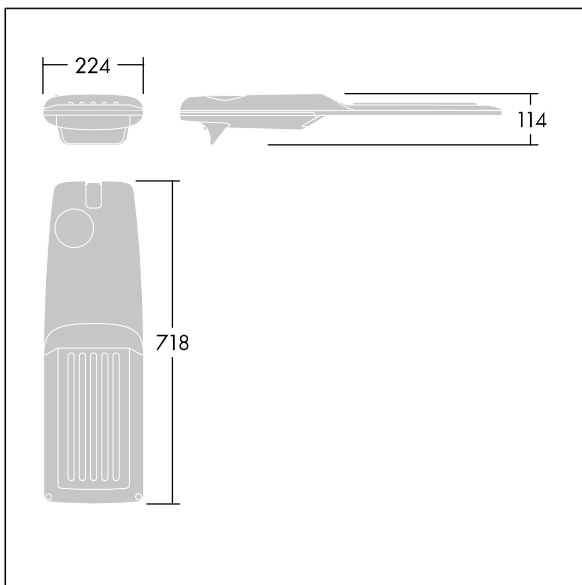

Isaro Pro

THORN

96276047 IP 60L50-740 NR M BS 3550 CL2 M60 ANT

Isaro Pro

Lanterne d'éclairage routier LED moderne (Medium) avec 60 LED alimentées en 500mA avec une optique Route étroite. Programmable Driver. Classe électrique II, IP66, IK09. Corps : aluminium (EN AC-44300) fonderie, thermopoudré gris anthracite 900 sablé texturé. Emmanchement : aluminium (EN AC-44300), fonderie thermopoudré texturé gris anthracite 900 sablé. Fermeture : verre ép. 5 mm. Visserie : Acier inox. Livré avec un adaptateur d'emmanchement Ø 60 mm qui convient pour montage top (inclinaison 0°/5°/10°/15°/20°) ou latéral (inclinaison -15°/-10°/-5°/0°/5°/10°/15°). Equipé d'un 50% circuit de réduction de puissance, qui entre en vigueur 3 heures avant et 5 heures après un minuit calculé. Il peut être désactivé à l'installation avec un interrupteur interne facilement accessible. Livré avec LED 4 000 K. Protection contre les surtensions : 10 kV en mode commun single pulse et 8 kV en mode commun multipulse; 6 kV en mode différentiel multipulse. Si un système DALI est connecté: 6 kV en mode mode commun et mode différentiel multipulse.

TLG_ISRP_F_M_PDB_ANT.jpg

Dimensions : 718 x 224 x 114 mm
Puissance du luminaire: 88,8 W
Flux lumineux du luminaire: 14517 lm
Efficacité lumineuse du luminaire: 163 lm/W
Poids : 7,6 kg
Scx : 0.066 m²

TLG_ISRP_M_LD2.wmf