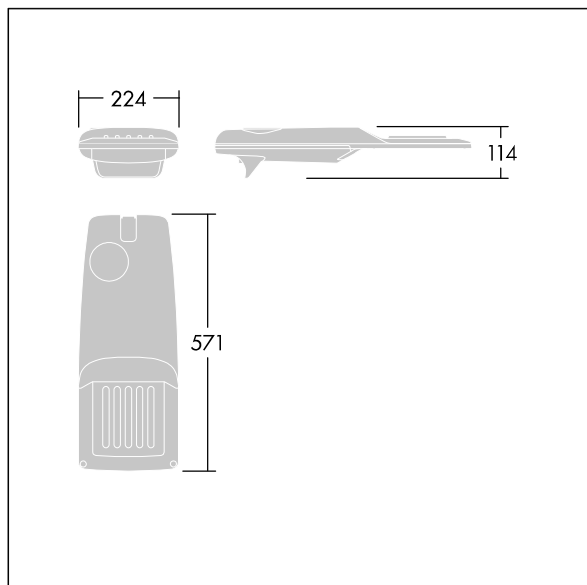

## Isaro Pro

Lanterne d'éclairage routier LED moderne (Small) avec 24 LED alimentées en 500mA avec une optique Route extra large. Programmable Driver. Classe électrique II, IP66, IK09. Corps : aluminium (EN AC-44300) fonderie, thermopoudré gris anthracite 900 sablé texturé. Emmanchement : aluminium (EN AC-44300), fonderie thermopoudré gris anthracite 900 sablé. Fermeture : verre ép. 5 mm. Visserie : Acier inox. Livré avec un adaptateur à emmanchement de Ø 76 mm pré-installé pour un montage top, inclinaison de 5° Equipé d'un 50% circuit de réduction de puissance, qui entre en vigueur 3 heures avant et 5 heures après un minuit calculé. Il peut être désactivé à l'installation avec un interrupteur interne facilement accessible. Pré-câblé avec 8 m de câble. Livré avec LED 4 000 K. Protection contre les surtensions : 10 kV en mode commun single pulse et 8 kV en mode commun multipulse; 6 kV en mode différentiel multipulse. Si un système DALI est connecté: 6 kV en mode mode commun et mode différentiel multipulse.

TLG\_ISRP\_F\_PDB\_ANT.jpg

Dimensions : 571 x 224 x 114 mm  
 Puissance du luminaire: 36,1 W  
 Flux lumineux du luminaire: 5779 lm  
 Efficacité lumineuse du luminaire: 160 lm/W  
 Poids : 6,49 kg  
 Scx : 0.05 m<sup>2</sup>