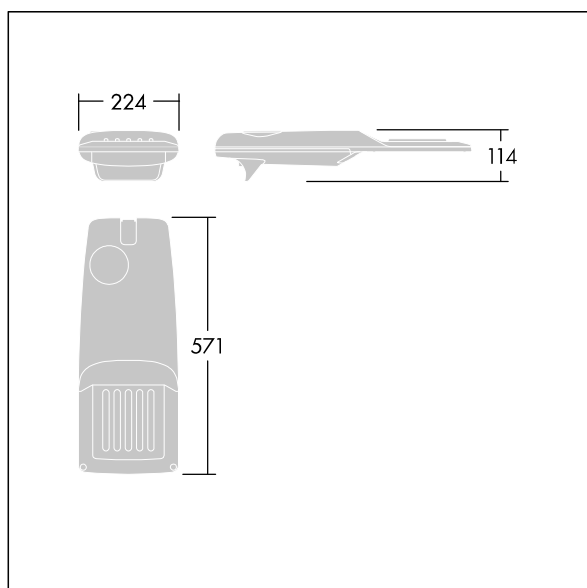

Isaro Pro

THORN

96275991 IP 24L50-740 WR M BS 3550 CL2 T60F ->

Isaro Pro

Lanterne d'éclairage routier LED moderne (Small) avec 24 LED alimentées en 500mA avec une optique Route large. Programmable Driver. Classe électrique II, IP66, IK09.
Corps : aluminium (EN AC-44300) fonderie, thermopoudré gris anthracite 900 sablé texturé. Emmanchement : aluminium (EN AC-44300), fonderie thermopoudré gris anthracite 900 sablé. Fermeture : verre ép. 5 mm. Visserie : Acier inox. Livré avec un adaptateur d'emmanchement de Ø 60 mm, pré-installé pour un montage top, inclinaison 5°. Equipé d'un 50% circuit de réduction de puissance, qui entre en vigueur 3 heures avant et 5 heures après un minuit calculé. Il peut être désactivé à l'installation avec un interrupteur interne facilement accessible. Pré-câblé avec 8 m de câble. Livré avec LED 4 000 K. Protection contre les surtensions : 10 kV en mode commun single pulse et 8 kV en mode commun multipulse; 6 kV en mode différentiel multipulse. Si un système DALI est connecté: 6 kV en mode mode commun et mode différentiel multipulse.

Dimensions : 571 x 224 x 114 mm
Puissance du luminaire: 36,1 W
Flux lumineux du luminaire: 5905 lm
Efficacité lumineuse du luminaire: 164 lm/W
Poids : 6,49 kg
Scx : 0.05 m²

TLG_ISRP_F_PDB_ANT.jpg

TLG_ISRP_M_LD1.wmf