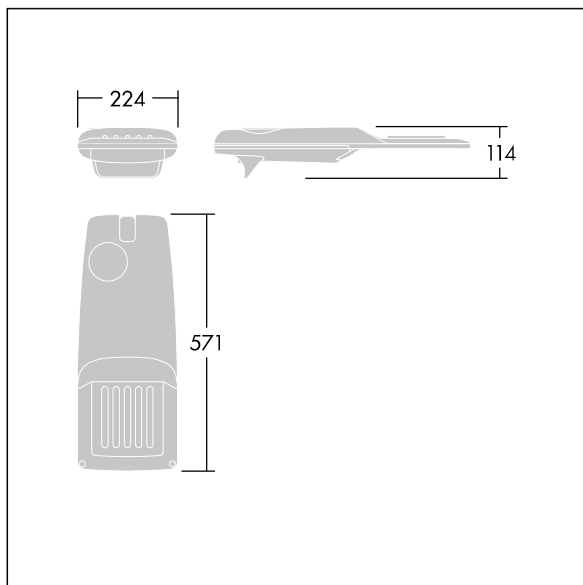

Isaro Pro

THORN

96275984 IP 12L70-740 EWR M BS 3550 CL2 T76F ->

Isaro Pro

Lanterne d'éclairage routier LED moderne (Small) avec 12 LED alimentées en 700mA avec une optique Route extra large. Programmable Driver. Classe électrique II, IP66, IK09. Corps : aluminium (EN AC-44300) fonderie, thermopoudré gris anthracite 900 sablé texturé. Emmanchement : aluminium (EN AC-44300), fonderie thermopoudré gris anthracite 900 sablé. Fermeture : verre ép. 5 mm. Visserie : Acier inox. Livré avec un adaptateur à emmanchement de Ø 76 mm pré-installé pour un montage top, inclinaison de 5° Equipé d'un 50% circuit de réduction de puissance, qui entre en vigueur 3 heures avant et 5 heures après un minuit calculé. Il peut être désactivé à l'installation avec un interrupteur interne facilement accessible. Pré-câblé avec 6 m de câble. Livré avec LED 4 000 K. Protection contre les surtensions : 10 kV en mode commun single pulse et 8 kV en mode commun multipulse; 6 kV en mode différentiel multipulse. Si un système DALI est connecté: 6 kV en mode mode commun et mode différentiel multipulse.

TLG_ISRP_F_PDB_ANT.jpg

Dimensions : 571 x 224 x 114 mm
Puissance du luminaire: 26,2 W
Flux lumineux du luminaire: 3893 lm
Efficacité lumineuse du luminaire: 149 lm/W
Poids : 6,24 kg
Scx : 0.05 m²

TLG_ISRP_M_LD1.wmf