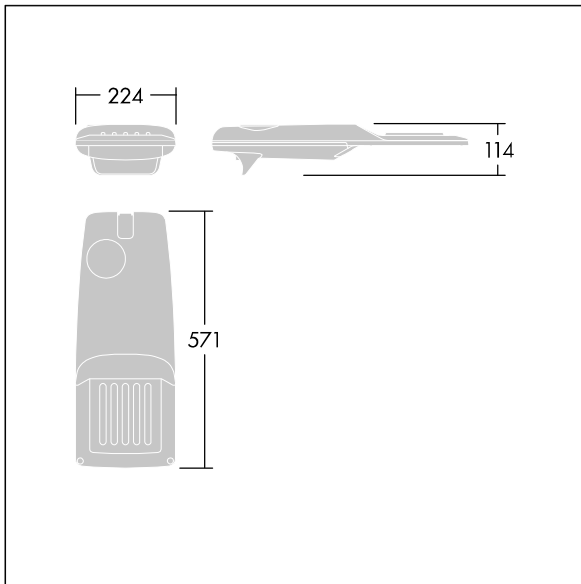

# THORN

96275982 IP 12L35-740 EWR M BS 3550 CL2 T76F ->

## Isaro Pro

Lanterne d'éclairage routier LED moderne (Small) avec 12 LED alimentées en 350mA avec une optique Route extra large. Programmable Driver. Classe électrique II, IP66, IK09. Corps : aluminium (EN AC-44300) fonderie, thermopoudré gris anthracite 900 sablé texturé. Emmanchement : aluminium (EN AC-44300), fonderie thermopoudré gris anthracite 900 sablé. Fermeture : verre ép. 5 mm. Visserie : Acier inox. Livré avec un adaptateur à emmanchement de Ø 76 mm pré-installé pour un montage top, inclinaison de 5° Equipé d'un 50% circuit de réduction de puissance, qui entre en vigueur 3 heures avant et 5 heures après un minuit calculé. Il peut être désactivé à l'installation avec un interrupteur interne facilement accessible. Pré-câblé avec 6 m de câble. Livré avec LED 4 000 K. Protection contre les surtensions : 10 kV en mode commun single pulse et 8 kV en mode commun multipulse; 6 kV en mode différentiel multipulse. Si un système DALI est connecté: 6 kV en mode mode commun et mode différentiel multipulse.

TLG\_ISRP\_F\_PDB\_ANT.jpg

Dimensions : 571 x 224 x 114 mm  
Puissance du luminaire: 13,2 W  
Flux lumineux du luminaire: 2102 lm  
Efficacité lumineuse du luminaire: 159 lm/W  
Poids : 6,24 kg  
Scx : 0.05 m<sup>2</sup>