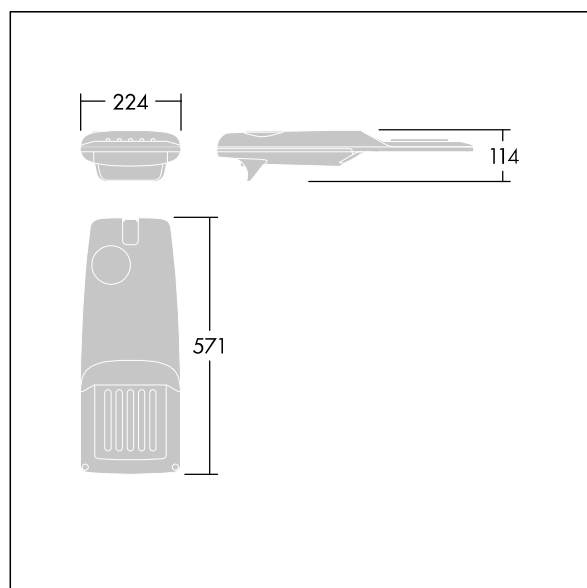

96275978 IP 24L35-740 WR M BS 3550 CL2 T76F ->

## Isaro Pro

Lanterne d'éclairage routier LED moderne (Small) avec 24 LED alimentées en 350mA avec une optique Route large. Programmable Driver. Classe électrique II, IP66, IK09.  
 Corps : aluminium (EN AC-44300) fonderie, thermopoudré gris anthracite 900 sablé texturé. Emmanchement : aluminium (EN AC-44300), fonderie thermopoudré gris anthracite 900 sablé. Fermeture : verre ép. 5 mm. Visserie : Acier inox. Livré avec un adaptateur à emmanchement de Ø 76 mm pré-installé pour un montage top, inclinaison de 5°  
 Equipé d'un 50% circuit de réduction de puissance, qui entre en vigueur 3 heures avant et 5 heures après un minuit calculé. Il peut être désactivé à l'installation avec un interrupteur interne facilement accessible. Pré-câblé avec 8 m de câble. Livré avec LED 4 000 K. Protection contre les surtensions : 10 kV en mode commun single pulse et 8 kV en mode commun multipulse; 6 kV en mode différentiel multipulse. Si un système DALI est connecté: 6 kV en mode mode commun et mode différentiel multipulse.

TLG\_ISRP\_F\_PDB\_ANT.jpg

Dimensions : 571 x 224 x 114 mm  
 Puissance du luminaire: 25,7 W  
 Flux lumineux du luminaire: 4288 lm  
 Efficacité lumineuse du luminaire: 167 lm/W  
 Poids : 6,49 kg  
 Scx : 0.05 m<sup>2</sup>