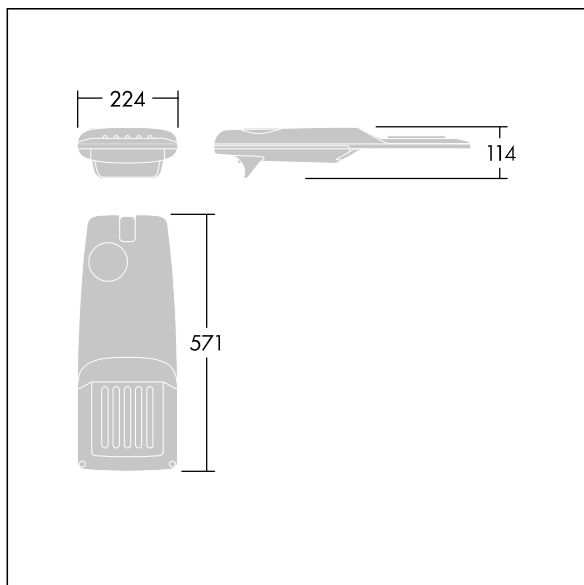

Isaro Pro

THORN

96275974 IP 12L35-740 WR M BS 3550 CL2 T76F ->

Isaro Pro

Lanterne d'éclairage routier LED moderne (Small) avec 12 LED alimentées en 350mA avec une optique Route large. Programmable Driver. Classe électrique II, IP66, IK09.
Corps : aluminium (EN AC-44300) fonderie, thermopoudré gris anthracite 900 sablé texturé. Emmanchement : aluminium (EN AC-44300), fonderie thermopoudré gris anthracite 900 sablé. Fermeture : verre ép. 5 mm. Visserie : Acier inox. Livré avec un adaptateur à emmanchement de Ø 76 mm pré-installé pour un montage top, inclinaison de 5°
Equipé d'un 50% circuit de réduction de puissance, qui entre en vigueur 3 heures avant et 5 heures après un minuit calculé. Il peut être désactivé à l'installation avec un interrupteur interne facilement accessible. Pré-câblé avec 6 m de câble. Livré avec LED 4 000 K. Protection contre les surtensions : 10 kV en mode commun single pulse et 8 kV en mode commun multipulse; 6 kV en mode différentiel multipulse. Si un système DALI est connecté: 6 kV en mode mode commun et mode différentiel multipulse.

Dimensions : 571 x 224 x 114 mm
Puissance du luminaire: 13,2 W
Flux lumineux du luminaire: 2148 lm
Efficacité lumineuse du luminaire: 163 lm/W
Poids : 6,24 kg
Scx : 0.05 m²

TLG_ISRP_F_PDB_ANT.jpg

TLG_ISRP_M_LD1.wmf