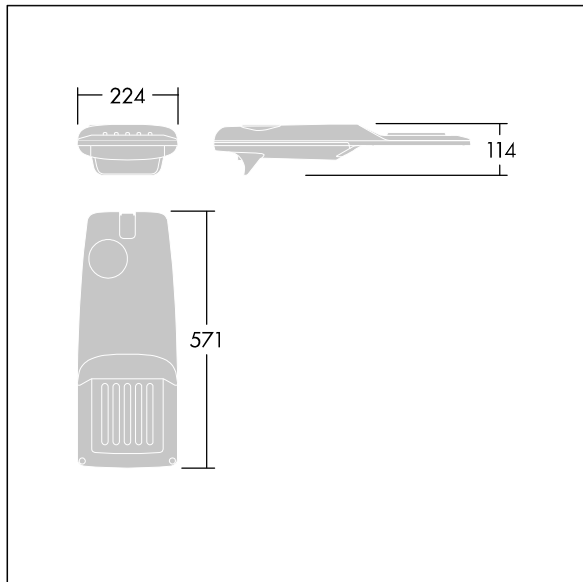

Isaro Pro

Lanterne d'éclairage routier LED moderne (Small) avec 24 LED alimentées en 700mA avec une optique Route large. Programmable Driver. Classe électrique II, IP66, IK09.
 Corps : aluminium (EN AC-44300) fonderie, thermopoudré gris anthracite 900 sablé texturé. Emmanchement : aluminium (EN AC-44300), fonderie thermopoudré gris anthracite 900 sablé. Fermeture : verre ép. 5 mm. Visserie : Acier inox. Livré avec un adaptateur d'emmanchement Ø 76 mm qui convient pour montage top (inclinaison 0°/5°/10°/15°/20°) ou latéral (inclinaison -15°/-10°/-5°/0°/5°/10°/15°). Equipé d'un 50% circuit de réduction de puissance, qui entre en vigueur 3 heures avant et 5 heures après un minuit calculé. Il peut être désactivé à l'installation avec un interrupteur interne facilement accessible. Livré avec LED 4 000 K. Protection contre les surtensions : 10 kV en mode commun single pulse et 8 kV en mode commun multipulse; 6 kV en mode différentiel multipulse. Si un système DALI est connecté: 6 kV en mode mode commun et mode différentiel multipulse.

TLG_ISRP_F_PDB_ANT.jpg

Dimensions : 571 x 224 x 114 mm
 Puissance du luminaire: 51,1 W
 Flux lumineux du luminaire: 7919 lm
 Efficacité lumineuse du luminaire: 155 lm/W
 Poids : 5,53 kg
 Scx : 0.05 m²

TLG_ISRP_M_LD1.wmf