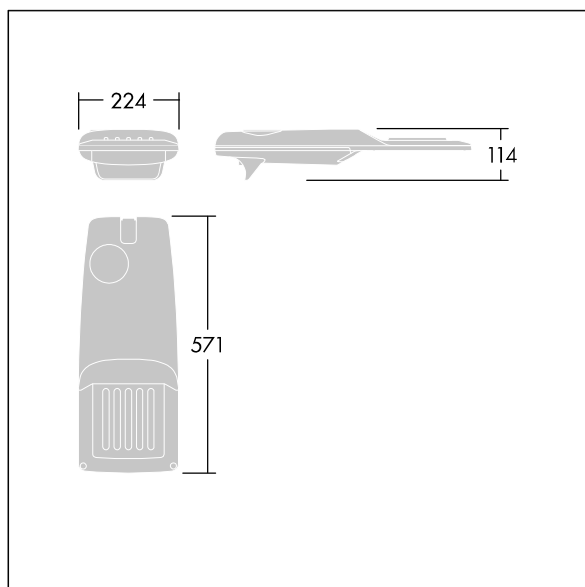

Isaro Pro

Lanterne d'éclairage routier LED moderne (Small) avec 12 LED alimentées en 700mA avec une optique Route large. Programmable Driver. Classe électrique II, IP66, IK09.
 Corps : aluminium (EN AC-44300) fonderie, thermopoudré gris anthracite 900 sablé texturé. Emmanchement : aluminium (EN AC-44300), fonderie thermopoudré gris anthracite 900 sablé. Fermeture : verre ép. 5 mm. Visserie : Acier inox. Livré avec un adaptateur d'emmanchement Ø 60 mm qui convient pour montage top (inclinaison 0°/5°/10°/15°/20°) ou latéral (inclinaison -15°/-10°/-5°/0°/5°/10°/15°). Equipé d'un 50% circuit de réduction de puissance, qui entre en vigueur 3 heures avant et 5 heures après un minuit calculé. Il peut être désactivé à l'installation avec un interrupteur interne facilement accessible. Livré avec LED 4 000 K. Protection contre les surtensions : 10 kV en mode commun single pulse et 8 kV en mode commun multipulse; 6 kV en mode différentiel multipulse. Si un système DALI est connecté: 6 kV en mode mode commun et mode différentiel multipulse.

TLG_ISRP_F_PDB_ANT.jpg

Dimensions : 571 x 224 x 114 mm
 Puissance du luminaire: 26,2 W
 Flux lumineux du luminaire: 3978 lm
 Efficacité lumineuse du luminaire: 152 lm/W
 Poids : 5,48 kg
 Scx : 0.05 m²

TLG_ISRP_M_LD1.wmf