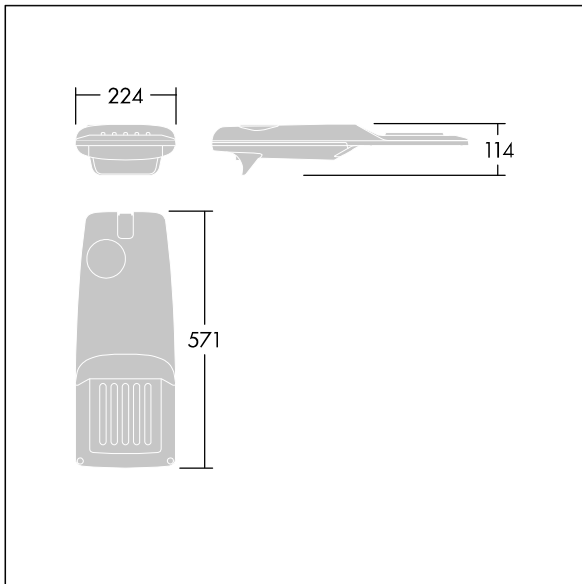

Isaro Pro

THORN

96275894 IP 12L35-740 WR M BS 3550 CL2 M76 ANT

Isaro Pro

Lanterne d'éclairage routier LED moderne (Small) avec 12 LED alimentées en 350mA avec une optique Route large. Programmable Driver. Classe électrique II, IP66, IK09.
Corps : aluminium (EN AC-44300) fonderie, thermopoudré gris anthracite 900 sablé texturé. Emmanchement : aluminium (EN AC-44300), fonderie thermopoudré gris anthracite 900 sablé. Fermeture : verre ép. 5 mm. Visserie : Acier inox. Livré avec un adaptateur d'emmanchement Ø 76 mm qui convient pour montage top (inclinaison 0°/5°/10°/15°/20°) ou latéral (inclinaison -15°/-10°/-5°/0°/5°/10°/15°). Equipé d'un 50% circuit de réduction de puissance, qui entre en vigueur 3 heures avant et 5 heures après un minuit calculé. Il peut être désactivé à l'installation avec un interrupteur interne facilement accessible. Livré avec LED 4 000 K. Protection contre les surtensions : 10 kV en mode commun single pulse et 8 kV en mode commun multipulse; 6 kV en mode différentiel multipulse. Si un système DALI est connecté: 6 kV en mode mode commun et mode différentiel multipulse.

TLG_ISRP_F_PDB_ANT.jpg

Dimensions : 571 x 224 x 114 mm
Puissance du luminaire: 13,2 W
Flux lumineux du luminaire: 2148 lm
Efficacité lumineuse du luminaire: 163 lm/W
Poids : 5,48 kg
Scx : 0.05 m²

TLG_ISRP_M_LD1.wmf