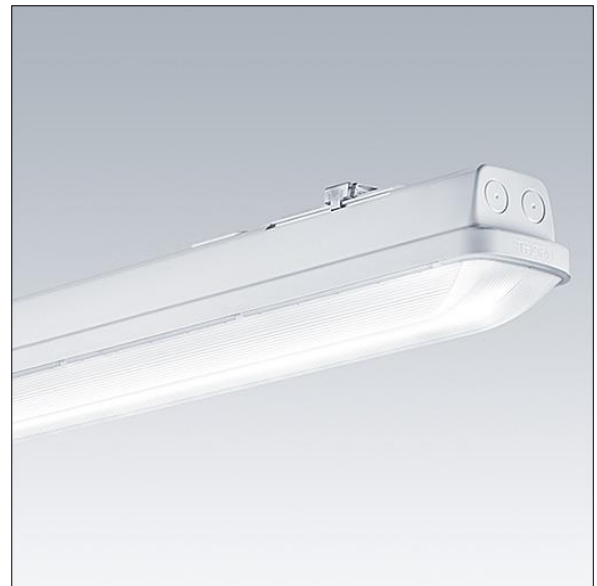

Aquaforce Pro

THORN

96631035 AQFPRO L LED8000-840 PC MB MWS

Aquaforce Pro

Luminaire LED IP66, résistant à la poussière et à l'humidité. Electronique, Détecteur de présence intégré pour commande marche/arrêt. Avec distribution lumineuse medium. Classe électrique I. Corps : Polycarbonate (PC) gris clair. Diffuseur : Polycarbonate (PC) opale haute transmission avec prismes de réfraction. Mécanisme breveté, EasyClick, pour la fixation du diffuseur sans clips. Installation en plafonnier ou en suspension. Supports à fixation rapide fournis pour une installation en plafonnier. Convient pour installation au plafond ou au mur (verticalement et horizontalement). Kits de fixation pour suspension par conduit, chaîne et caténaire disponibles en accessoires. Détecteur de présence intégré pour l'allumage et l'extinction. Température ambiante : -20°C à +30°C. Livré avec LED 4 000 K..

Dimensions : 1600 x 92 x 90 mm
Puissance du luminaire: 53 W
Flux lumineux du luminaire: 7960 lm
Efficacité lumineuse du luminaire: 150 lm/W
Poids : 2,14 kg

TLG_AQUP_F_PDB_1100MED.jpg

TLG_AQUP_M_LD1.wmf

Toutes les valeurs marquées d'un * sont des valeurs nominales. Thorn utilise des composants testés et éprouvés, en provenance des meilleurs fournisseurs. Dans certains cas isolés, il se peut qu'il y ait des pannes de nature technologique au niveau des LED individuels, pendant le cycle de vie nominal du produit. Les normes internationales fixent la tolérance du flux initial et de la charge associée à $\pm 10\%$. Sauf indication contraire, les valeurs sont applicables pour une température ambiante de 25 °C.