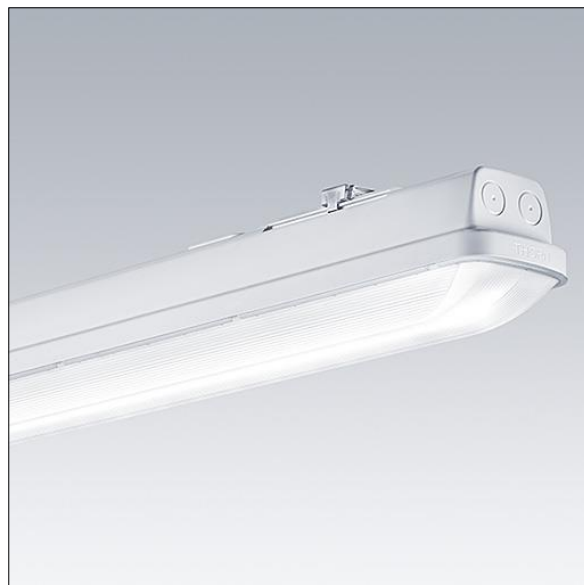

Aquaforce Pro

THORN

96631033 AQFPRO L LED6400-840 PC MB MWS

Aquaforce Pro

Luminaire LED IP66, résistant à la poussière et à l'humidité. Electronique, Détecteur de présence intégré pour commande marche/arrêt. Avec distribution lumineuse medium. Classe électrique I. Corps : Polycarbonate (PC) gris clair. Diffuseur : Polycarbonate (PC) opale haute transmission avec prismes de réfraction. Mécanisme breveté, EasyClick, pour la fixation du diffuseur sans clips. Installation en plafonnier ou en suspension. Supports à fixation rapide fournis pour une installation en plafonnier. Convient pour installation au plafond ou au mur (verticalement et horizontalement). Kits de fixation pour suspension par conduit, chaîne et caténaire disponibles en accessoires. Détecteur de présence intégré pour l'allumage et l'extinction. Température ambiante : -20°C à +35°C. Livré avec LED 4 000 K..

Dimensions : 1600 x 92 x 90 mm
Puissance du luminaire: 45,1 W
Flux lumineux du luminaire: 6610 lm
Efficacité lumineuse du luminaire: 147 lm/W
Poids : 2,14 kg

TLG_AQUP_F_PDB_1600MED.jpg

TLG_AQUP_M_LD1.wmf