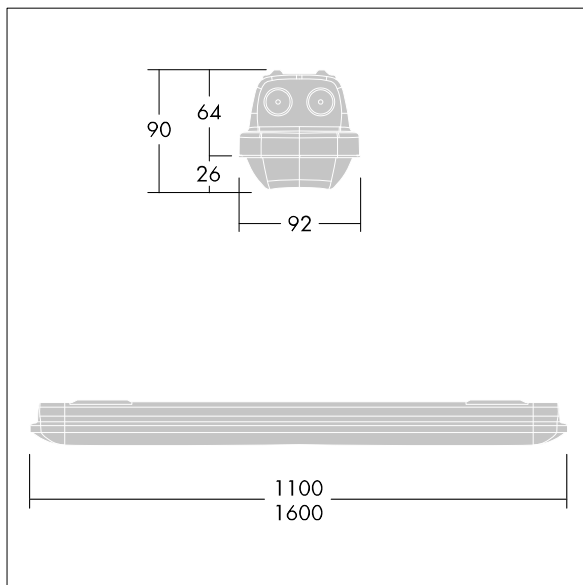

Aquaforce Pro

THORN

96631031 AQFPRO L LED4300-840 PC WB MWS

Aquaforce Pro

Luminaire LED IP66, résistant à la poussière et à l'humidité. Electronique, Détecteur de présence intégré pour commande marche/arrêt. Avec distribution lumineuse extensif. Classe électrique I. Corps : Polycarbonate (PC) gris clair. Diffuseur : Polycarbonate (PC) opale haute transmission avec prismes de réfraction. Mécanisme breveté, EasyClick, pour la fixation du diffuseur sans clips. Installation en plafonnier ou en suspension. Supports à fixation rapide fournis pour une installation en plafonnier. Convient pour installation au plafond ou au mur (verticalement et horizontalement). Kits de fixation pour suspension par conduit, chaîne et caténaire disponibles en accessoires. Détecteur de présence intégré pour l'allumage et l'extinction. Température ambiante : -20°C à +45°C. Livré avec LED 4 000 K..

Dimensions : 1600 x 92 x 90 mm
Puissance du luminaire: 28,7 W
Flux lumineux du luminaire: 4350 lm
Efficacité lumineuse du luminaire: 152 lm/W
Poids : 2,14 kg

TLG_AQUP_F_PDB_1600WD.jpg

TLG_AQUP_M_LD1.wmf