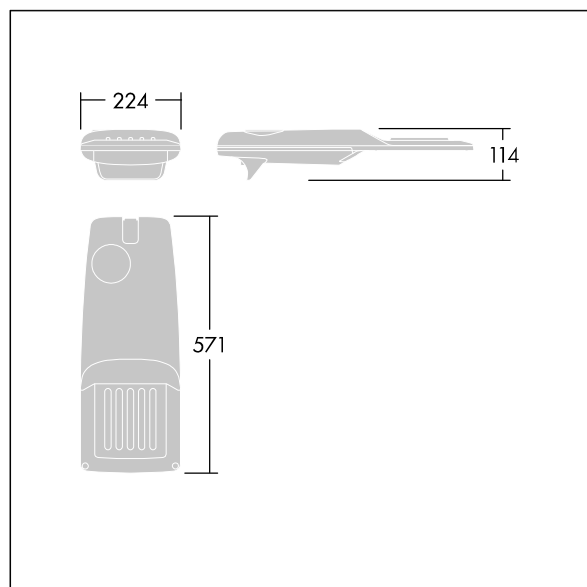

### Isaro Pro

Lanterne d'éclairage routier LED moderne (Small) avec 12 LED alimentées en 500mA avec une optique Route étroite. Programmable Driver. Classe électrique II, IP66, IK09.  
 Corps : aluminium (EN AC-44300) fonderie, thermopoudré gris anthracite 900 sablé texturé. Emmanchement : aluminium (EN AC-44300), fonderie thermopoudré texturé gris anthracite 900 sablé. Fermeture : verre ép. 5 mm.  
 Visserie : Acier inox. Livré avec un adaptateur d'emmanchement Ø 60 mm qui convient pour montage top (inclinaison 0°/5°/10°/15°/20°) ou latéral (inclinaison -15°/-10°/-5°/0°/5°/10°/15°). Equipé d'un 50% circuit de réduction de puissance, qui entre en vigueur 3 heures avant et 5 heures après un minuit calculé. Il peut être désactivé à l'installation avec un interrupteur interne facilement accessible. Livré avec LED 4 000 K. Protection contre les surtensions : 10 kV en mode commun single pulse et 8 kV en mode commun multipulse; 6 kV en mode différentiel multipulse. Si un système DALI est connecté: 6 kV en mode mode commun et mode différentiel multipulse.

TLG\_ISRP\_F\_PDB\_ANT.jpg

Dimensions : 571 x 224 x 114 mm  
 Puissance du luminaire: 18,7 W  
 Flux lumineux du luminaire: 2933 lm  
 Efficacité lumineuse du luminaire: 157 lm/W  
 Poids : 5,5 kg  
 Scx : 0.054 m<sup>2</sup>