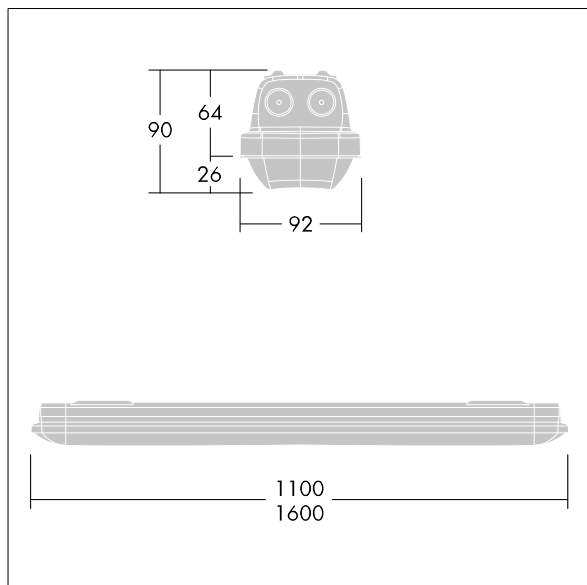

## Aquaforce Pro

Luminaire LED IP66, résistant à la poussière et à l'humidité. Electronique, non gradable. Avec distribution lumineuse extensif. Classe électrique I. Corps : Polycarbonate (PC) gris clair. Diffuseur : Polycarbonate (PC) opale haute transmission avec prismes de réfraction. Mécanisme breveté, EasyClick, pour la fixation du diffuseur sans clips. Installation en plafonnier ou en suspension. Supports à fixation rapide fournis pour une installation en plafonnier. Convient pour installation au plafond ou au mur (verticalement et horizontalement). Kits de fixation pour suspension par conduit, chaîne et caténaire disponibles en accessoires. Température ambiante : -20°C à +45°C. Livré avec LED 4 000 K..

Dimensions : 1600 x 92 x 90 mm  
Puissance du luminaire: 28 W  
Flux lumineux du luminaire: 4350 lm  
Efficacité lumineuse du luminaire: 155 lm/W  
Poids : 2,1 kg

TLG\_AQUP\_F\_PDB\_1600WD.jpg

TLG\_AQUP\_M\_LD1.wmf