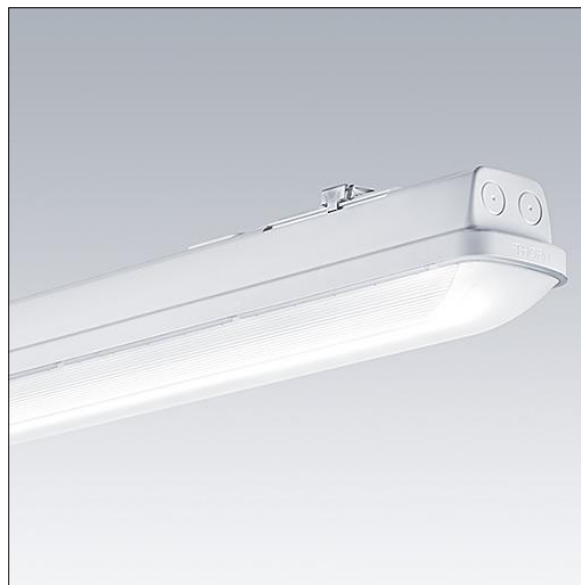

## Aquaforce Pro

Luminaire LED IP66, résistant à la poussière et à l'humidité. Electronique, non gradable. Avec distribution lumineuse extensif. Classe électrique I. Corps : Polycarbonate (PC) gris clair. Diffuseur : Polycarbonate (PC) opale haute transmission avec prismes de réfraction. Mécanisme breveté, EasyClick, pour la fixation du diffuseur sans clips. Installation en plafonnier ou en suspension. Supports à fixation rapide fournis pour une installation en plafonnier. Convient pour installation au plafond ou au mur (verticalement et horizontalement). Kits de fixation pour suspension par conduit, chaîne et caténaire disponibles en accessoires. Température ambiante : -20°C à +45°C. Livré avec LED 4 000 K..

Dimensions : 1600 x 92 x 90 mm  
Puissance du luminaire: 28 W  
Flux lumineux du luminaire: 4350 lm  
Efficacité lumineuse du luminaire: 155 lm/W  
Poids : 2,1 kg

TLG\_AQUP\_F\_PDB\_1600WD.jpg

TLG\_AQUP\_M\_LD1.wmf