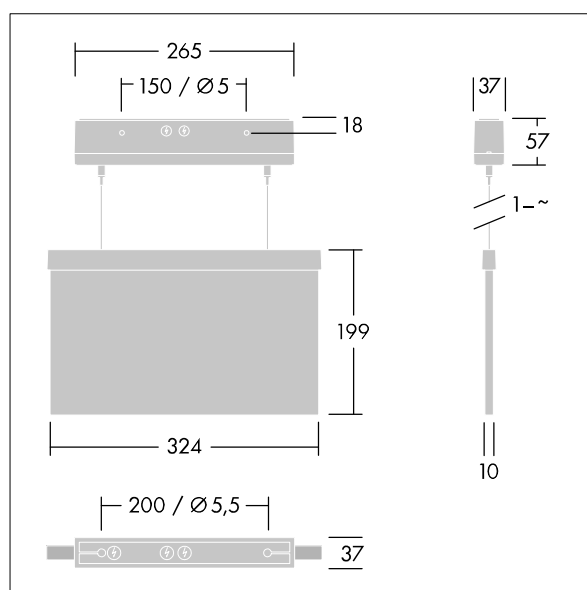

TLG_VYST_M_150MC.wmf

Toutes les valeurs marquées d'un * sont des valeurs nominales. Sauf indication contraire, les valeurs sont applicables pour une température ambiante de 25 °C.

Les produits de Thorn Lighting sont perfectionnés en permanence. Nous nous réservons le droit d'apporter des modifications à nos produits sans autres publications.

© Thorn Lighting