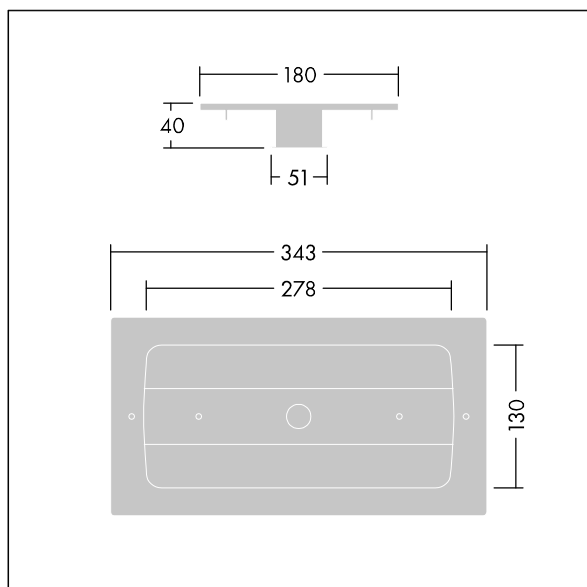

Voyager Solid

96629769 VOYAGER SOLID FSR WH

THORN

Voyager Solid

Cadre permettant d'adapter le plafonnier Voyager Solid Small en luminaire encastré. Plénum de 45 mm nécessaire.

TLG_VYSO_F_FRAMES.jpg

TLG_VYSO_M_FRAMES.wmf