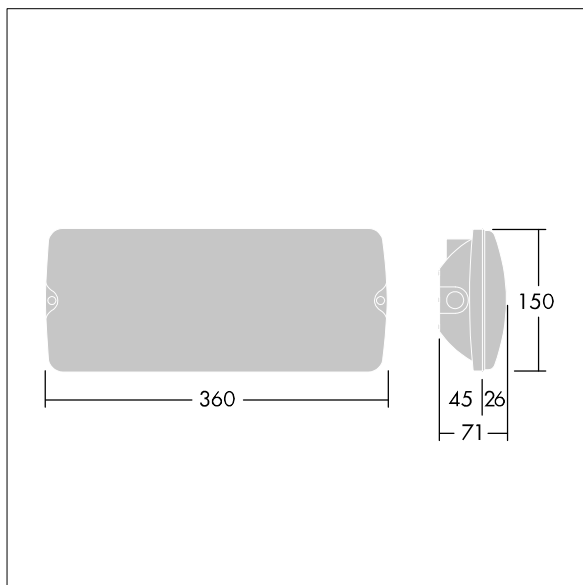

### Voyager Solid

Plafonnier LED de secours pour fixation au plafond ou au mur. Electronique, non gradable avec circuit d'éclairage d'urgence, test auto/DALI adressable, 3 heures. Corps : taille Large, Polycarbonate (PC) blanc. Couvercle : Polycarbonate (PC) transparent. Classe électrique II, IP65. Légendes ISO internes disponibles pour une distance de visionnement 26m (96629768, à commander séparément).

Dimensions : 360 x 150 x 71 mm  
Puissance du luminaire: 3 W  
Poids : 0,9 kg

TLG\_VYSO\_F\_OPL.jpg

TLG\_VYSO\_M\_LDL.wmf

Toutes les valeurs marquées d'un \* sont des valeurs nominales. Thorn utilise des composants testés et éprouvés, en provenance des meilleurs fournisseurs. Dans certains cas isolés, il se peut qu'il y ait des pannes de nature technologique au niveau des LED individuels, pendant le cycle de vie nominal du produit. Les normes internationales fixent la tolérance du flux initial et de la charge associée à  $\pm 10\%$ . Sauf indication contraire, les valeurs sont applicables pour une température ambiante de 25 °C.