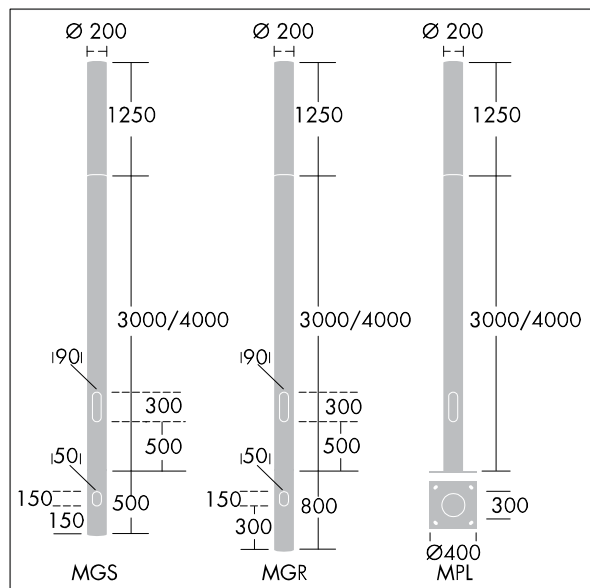

Alumet Contrôle direct

THORN

96274742 ALUMET CD 24L25-740 WSC-A CL HFX CL2 W4

ISO 9223 C3	IP66	IK10						Ta25
----------------	------	------	--	--	--	--	--	------

Alumet Contrôle direct

Tête pour colonne d'éclairage architectural avec 24 LED alimenté en 250mA, une distribution Confort pour rue large, asymétrique et une optique transparent, configuré pour la gradation DALI avec deux fils de commande, Couvercle supérieur : aluminium fonderie. Diffuseur : Polycarbonate (PC) avec traitement anti-UV transparent et vernis anti-graffiti. Couvercle supérieur et mât : thermopoudré texturé gris argent (similaire à RAL9006), autres couleur RAL sur demande. Classe électrique II, IK10, IP66. À installer sur une colonne Alumet dédiée. Protection contre les surtensions : 10 kV en mode commun single pulse et 8 kV en mode commun multipulse; 6 kV en mode différentiel multipulse. Si un système DALI est connecté: 6 kV en mode mode commun et mode différentiel multipulse. Livré avec LED 4 000 K

Dimensions : Ø200 x 1250 mm

Puissance du luminaire: 20 W

Flux lumineux du luminaire: 2277 lm

Efficacité lumineuse du luminaire: 114 lm/W

Poids : 9,7 kg

Scx : 0.079 m²

TLG_ALUM_F_DIR_LED24_LGY.jpg

TLG_ALUM_M_2LD1.wmf

Ce produit contient une source lumineuse de classe d'efficacité énergétique D.

Toutes les valeurs marquées d'un * sont des valeurs nominales. Thorn utilise des composants testés et éprouvés, en provenance des meilleurs fournisseurs. Dans certains cas isolés, il se peut qu'il y ait des pannes de nature technologique au niveau des LED individuels, pendant le cycle de vie nominal du produit. Les normes internationales fixent la tolérance du flux initial et de la charge associée à ± 10 %. Sauf indication contraire, les valeurs sont applicables pour une température ambiante de 25 °C.