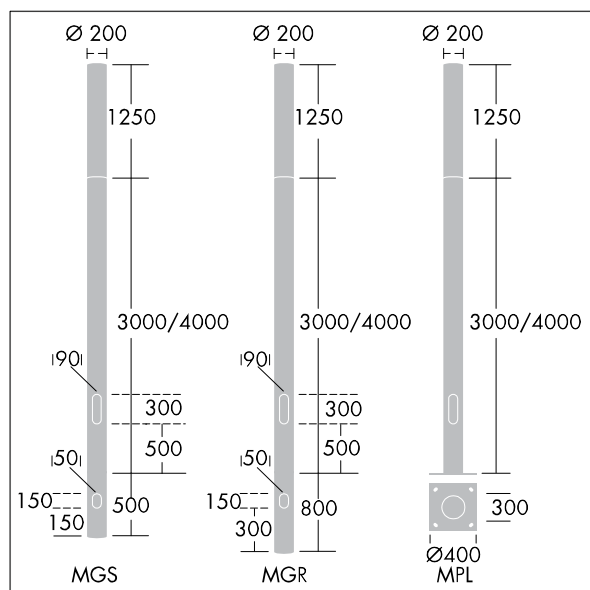

Alumet Contrôle direct

THORN

96274726 ALUMET CD 18L25-730 R/S CL HFX CL2 W4M

ISO 9223 C3	IP66	IK10						Ta25
----------------	------	------	--	--	--	--	--	------

Alumet Contrôle direct

Tête pour colonne d'éclairage architectural avec 18 LED alimenté en 250mA, une distribution et une optique transparent, configuré pour la gradation DALI avec deux fils de commande, Couvercle supérieur : aluminium fonderie. Diffuseur : Polycarbonate (PC) avec traitement anti-UV transparent et vernis anti-graffiti. Couvercle supérieur et mât : thermopoudré texturé gris argent (similaire à RAL9006), autres couleur RAL sur demande. Classe électrique II, IK10, IP66. À installer sur une colonne Alumet dédiée. Protection contre les surtensions : 10 kV en mode commun single pulse et 8 kV en mode commun multipulse; 6 kV en mode différentiel multipulse. Si un système DALI est connecté: 6 kV en mode mode commun et mode différentiel multipulse. Livré avec LED 3 000 K

Dimensions : Ø200 x 1250 mm

Puissance du luminaire: 16 W

Flux lumineux du luminaire: 1582 lm

Efficacité lumineuse du luminaire: 99 lm/W

Poids : 9,8 kg

Scx : 0.079 m²

TLG_ALUM_F_DIR_LED18_LGY.jpg

TLG_ALUM_M_2LD1.wmf

Ce produit contient une source lumineuse de classe d'efficacité énergétique D.

Toutes les valeurs marquées d'un * sont des valeurs nominales. Thorn utilise des composants testés et éprouvés, en provenance des meilleurs fournisseurs. Dans certains cas isolés, il se peut qu'il y ait des pannes de nature technologique au niveau des LED individuels, pendant le cycle de vie nominal du produit. Les normes internationales fixent la tolérance du flux initial et de la charge associée à $\pm 10\%$. Sauf indication contraire, les valeurs sont applicables pour une température ambiante de 25 °C.

96274726 ALUMET CD 18L25-730 R/S CL HFX CL2 W4M

THORN