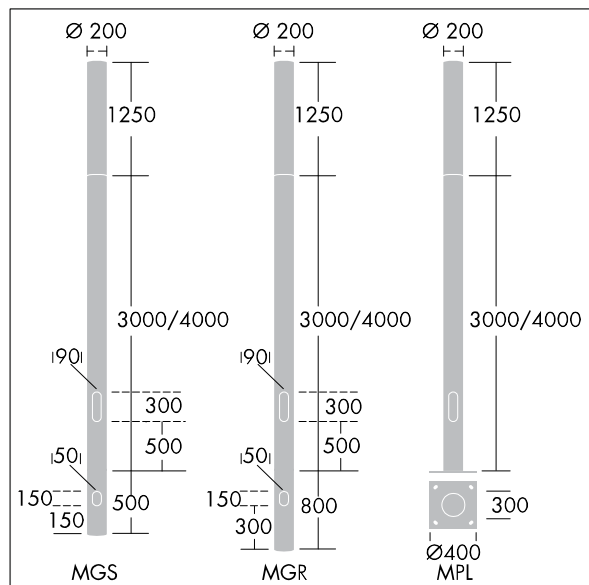

Alumet Contrôle direct

THORN

96274866 ALUMET CD 24L35-740 WSC-A CL LRT CL2 G4

ISO 9223 C3	IP66	IK10						Ta25
----------------	------	------	--	--	--	--	--	------

Alumet Contrôle direct

Tête pour colonne d'éclairage architectural avec 24 LED alimenté en 350mA, une distribution Confort pour rue large, asymétrique et une optique transparent, configuré pour une réduction de puissance, commandée par une phase commutée. MARCHE = 100 %, ARRÊT = 50 %, Couvercle supérieur : aluminium fonderie. Diffuseur : Polycarbonate (PC) avec traitement anti-UV transparent et vernis anti-graffiti. Couvercle supérieur et mât : thermopoudré texturé gris argent (similaire à RAL9006), autres couleur RAL sur demande. Classe électrique II, IK10, IP66. À installer sur une colonne Alumet dédiée. Protection contre les surtensions : 10 kV en mode commun single pulse et 8 kV en mode commun multipulse; 6 kV en mode différentiel multipulse. Si un système DALI est connecté: 6 kV en mode mode commun et mode différentiel multipulse. Livré avec LED 4 000 K

Dimensions : Ø200 x 1250 mm

Puissance du luminaire: 27 W

Flux lumineux du luminaire: 3055 lm

Efficacité lumineuse du luminaire: 113 lm/W

Poids : 9,8 kg

Scx : 0.079 m²

TLG_ALUM_F_DIR_LED24_LGY.jpg

TLG_ALUM_M_2LD1.wmf

Ce produit contient une source lumineuse de classe d'efficacité énergétique D.

Toutes les valeurs marquées d'un * sont des valeurs nominales. Thorn utilise des composants testés et éprouvés, en provenance des meilleurs fournisseurs. Dans certains cas isolés, il se peut qu'il y ait des pannes de nature technologique au niveau des LED individuels, pendant le cycle de vie nominal du produit. Les normes internationales fixent la tolérance du flux initial et de la charge associée à ± 10 %. Sauf indication contraire, les valeurs sont applicables pour une température ambiante de 25 °C.