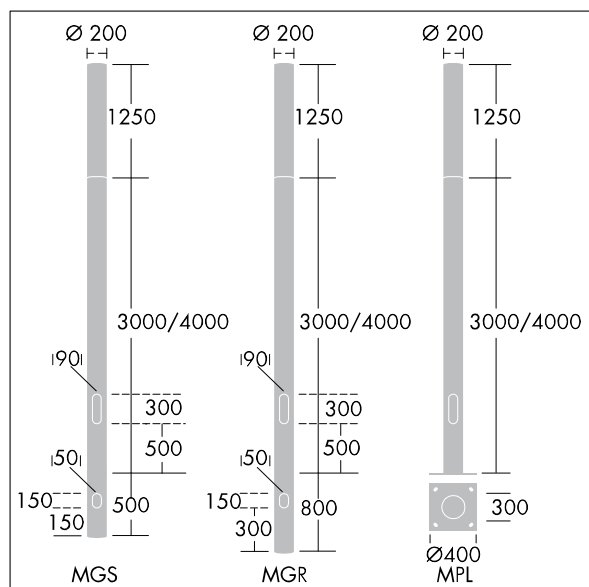

## Alumet Contrôle direct

Tête pour colonne d'éclairage architectural avec 24 LED alimenté en 350mA, une distribution Confort pour rue large, asymétrique et une optique transparent, configuré pour la gradation DALI avec deux fils de commande, Couvercle supérieur : aluminium fonderie. Diffuseur : Polycarbonate (PC) avec traitement anti-UV transparent et vernis anti-graffiti. Couvercle supérieur et mât : thermopoudré texturé gris argent (similaire à RAL9006), autres couleur RAL sur demande. Classe électrique II, IK10, IP66. À installer sur une colonne Alumet dédiée. Protection contre les surtensions : 10 kV en mode commun single pulse et 8 kV en mode commun multipulse; 6 kV en mode différentiel multipulse. Si un système DALI est connecté: 6 kV en mode mode commun et mode différentiel multipulse. Livré avec LED 4 000 K

Dimensions : Ø200 x 1250 mm

Puissance du luminaire: 27 W

Flux lumineux du luminaire: 3055 lm

Efficacité lumineuse du luminaire: 113 lm/W

Poids : 9,7 kg

Scx : 0.079 m<sup>2</sup>

TLG\_ALUM\_F\_DIR\_LED24\_LGY.jpg

TLG\_ALUM\_M\_2LD1.wmf

Ce produit contient une source lumineuse de classe d'efficacité énergétique D.

Toutes les valeurs marquées d'un \* sont des valeurs nominales. Thorn utilise des composants testés et éprouvés, en provenance des meilleurs fournisseurs. Dans certains cas isolés, il se peut qu'il y ait des pannes de nature technologique au niveau des LED individuels, pendant le cycle de vie nominal du produit. Les normes internationales fixent la tolérance du flux initial et de la charge associée à ± 10 %. Sauf indication contraire, les valeurs sont applicables pour une température ambiante de 25 °C.