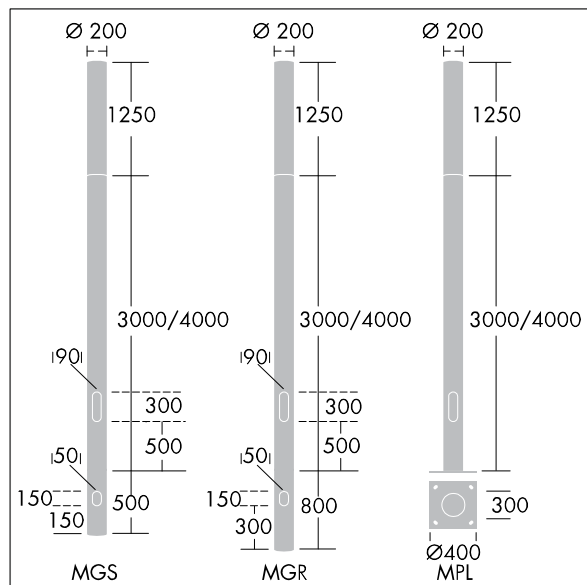

Alumet Contrôle direct

THORN

96274847 ALUMET CD 24L25-730 RWETS CL LRT CL2 G4

ISO 9223 C3	IP66	IK10		CE			Ta25
----------------	------	------	--	----	--	--	------

Alumet Contrôle direct

Tête pour colonne d'éclairage architectural avec 24 LED alimenté en 250mA, une distribution Symétrique pour route humide et une optique transparent, configuré pour une réduction de puissance, commandée par une phase commutée. MARCHE = 100 %, ARRÊT = 50 %, Couvercle supérieur : aluminium fonderie. Diffuseur : Polycarbonate (PC) avec traitement anti-UV transparent et vernis anti-graffiti. Couvercle supérieur et mât : thermopoudré texturé gris argent (similaire à RAL9006), autres couleur RAL sur demande. Classe électrique II, IK10, IP66. À installer sur une colonne Alumet dédiée. Protection contre les surtensions : 10 kV en mode commun single pulse et 8 kV en mode commun multipulse; 6 kV en mode différentiel multipulse. Si un système DALI est connecté: 6 kV en mode mode commun et mode différentiel multipulse. Livré avec LED 3 000 K

Dimensions : Ø200 x 1250 mm

Puissance du luminaire: 20 W

Flux lumineux du luminaire: 2115 lm

Efficacité lumineuse du luminaire: 106 lm/W

Poids : 9,8 kg

Scx : 0.079 m²

TLG_ALUM_F_DIR_LED24_LGY.jpg

TLG_ALUM_M_2LD1.wmf

Ce produit contient une source lumineuse de classe d'efficacité énergétique D.

Toutes les valeurs marquées d'un * sont des valeurs nominales. Thorn utilise des composants testés et éprouvés, en provenance des meilleurs fournisseurs. Dans certains cas isolés, il se peut qu'il y ait des pannes de nature technologique au niveau des LED individuels, pendant le cycle de vie nominal du produit. Les normes internationales fixent la tolérance du flux initial et de la charge associée à ± 10 %. Sauf indication contraire, les valeurs sont applicables pour une température ambiante de 25 °C.

96274847 ALUMET CD 24L25-730 RWETS CL LRT CL2 G4

THORN