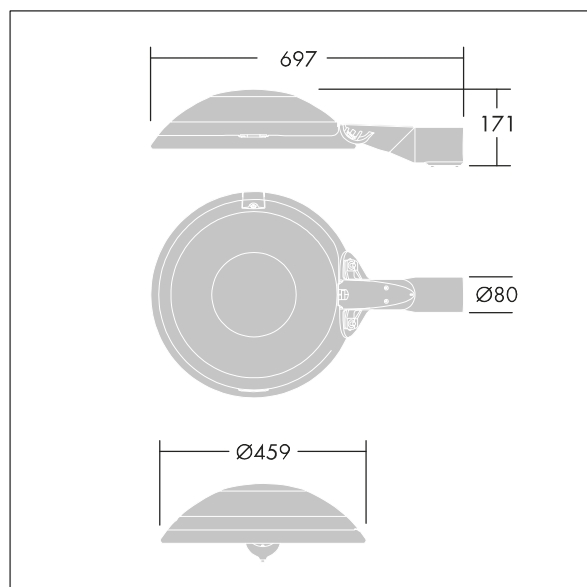

| | | | | | | |
|----------------|--|------|------|--|--|-------------------|
| ISO 9223 C5 | | IP66 | IK10 | | | T _a 25 |
|----------------|--|------|------|--|--|-------------------|

Thor

Une lanterne LED urbaine et intelligente de taille Small, avec 36 LED 700mA et une optique Confort pour rue et dôme en fonderie d'aluminium EN AC 47100 + CAT avec finition anthracite (proche RAL 7043). Classe électrique II, IP66, IK10. Corps : aluminium fonderie (EN AC-47100 + CAT) traité contre la corrosion, gris anthracite 900 sablé thermopoudré. Support : aluminium fonderie (EN AC-47100 + CAT) traité contre la corrosion gris anthracite 900 sablé thermopoudré. Boîtier : 6 mm trempé plat verre. Vis et fermeture : Acier inox. Pré-câblé avec 6 m de câble pour l'alimentation de secteur et le contrôle DALI. Montage latéral sur un emmanchement de Ø 60 mm, inclinaison 0°, réglable de -15° à +10°. Equipé d'un circuit de réduction de puissance, contrôlé par un câble à phase commutée supplémentaire. MARCHE = 100 %, ARRET = 50 %. Livré avec LED 4 000 K.

Dimensions : Ø459 x 171 mm

Puissance du luminaire: 77 W

Flux lumineux du luminaire: 11307 lm

Efficacité lumineuse du luminaire: 147 lm/W

Poids : 10 kg

Scx : 0.038 m²

TLG_THOR_F_SMLEFD.jpg

TLG_THOR_M_MLE.wmf