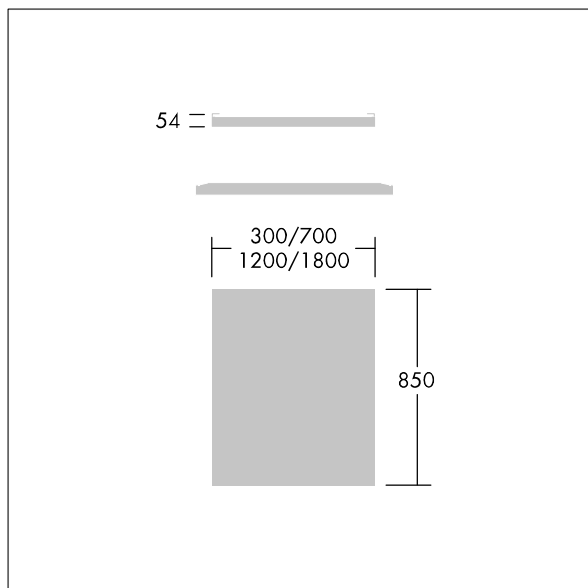

Arena Symphony

96628183 ARENA LED INFILL 1800MM

THORN

Arena Symphony

Panneau de jonction pour le système LED Arena Symphony.

Dimensions : 1800 x 850 x 50 mm

Poids : 15,5 kg

TLG_ARNS_M_RAFT.wmf