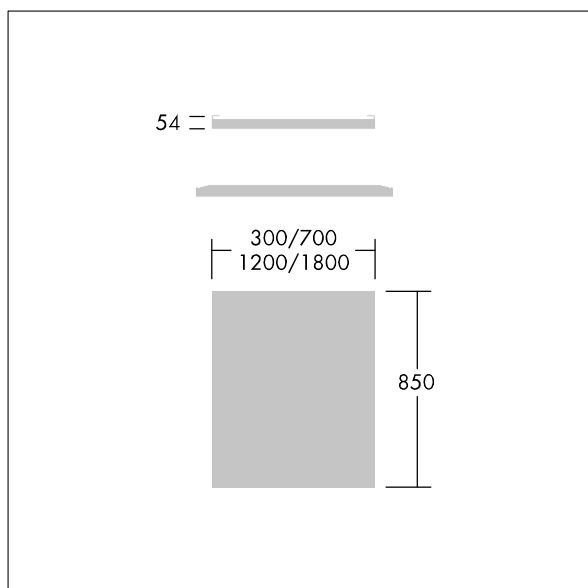

# Arena Symphony

96628181 ARENA LED INFILL 700MM

THORN

## Arena Symphony

Panneau de jonction pour le système LED Arena Symphony.

Dimensions : 700 x 850 x 50 mm

Poids : 6 kg

TLG\_ARNS\_M\_RAFT.wmf

Toutes les valeurs marquées d'un \* sont des valeurs nominales. Sauf indication contraire, les valeurs sont applicables pour une température ambiante de 25 °C.