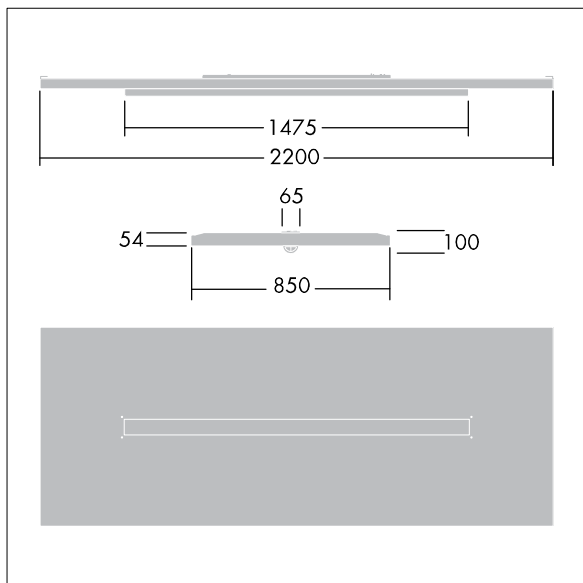

Arena Symphony

THORN

96645146 ARENA LED5000-840 HF TW WL6 EFL

IP20	IK03	⊕	CE	⚙️	⚙️	650°C	T _a 0 +25
------	------	---	----	----	----	-------	-------------------------

Arena Symphony

Une structure architecturale suspendu incorporant un luminaire LED Direct - indirect. non gradable Electronique., Classe électrique I, IP20. Structure et cadre du luminaire : aluminium. Optique : acrylique plat. Fourni avec une fiche Wieland à 6 pôles sur un câble à 6 fils de 3,4 m et une prise Wieland à 6 pôles montée sur un panneau, pour un passage en coupure. Livré avec les câbles de suspension. Livré avec LED 4 000 K.

Dimensions : 2200 x 850 x 100 mm
Puissance du luminaire: 44 W
Flux lumineux du luminaire: 4900 lm
Efficacité lumineuse du luminaire: 111 lm/W
Poids : 23,7 kg

TLG_ARNS_F_EFL.jpg

TLG_ARNS_M_LD1.wmf

Toutes les valeurs marquées d'un * sont des valeurs nominales. Thorn utilise des composants testés et éprouvés, en provenance des meilleurs fournisseurs. Dans certains cas isolés, il se peut qu'il y ait des pannes de nature technologique au niveau des LED individuels, pendant le cycle de vie nominal du produit. Les normes internationales fixent la tolérance du flux initial et de la charge associée à $\pm 10\%$. Sauf indication contraire, les valeurs sont applicables pour une température ambiante de 25 °C.