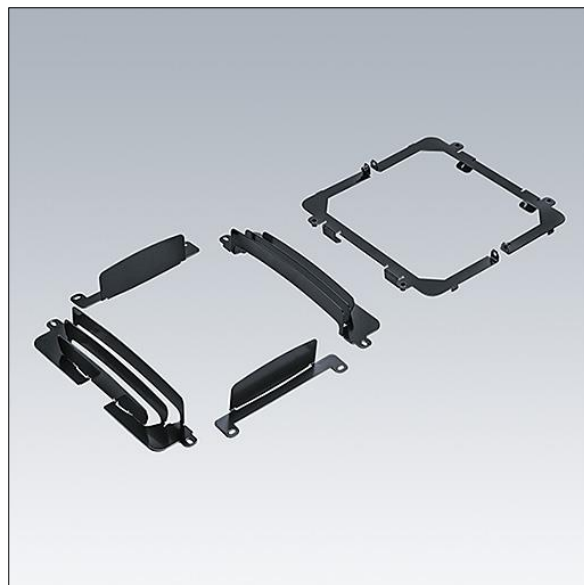

Areaflood Pro

96645108 AFP S LOUVRES F+B

THORN

Areaflood Pro

Kit de grille pour l'Areaflood Pro Small avec plus de 15 configurations. La lumière peut être coupée de l'avant, l'arrière, la gauche ou la droite mais il est également possible de tout faire simultanément grâce à une conception bien pensée. Peut être installé avant ou après l'installation sur place. Finition noir (similaire à RAL9005).