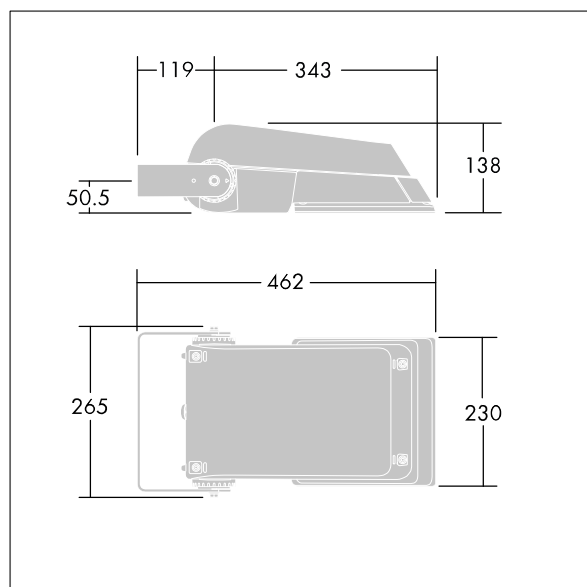

TLG_AFLP_M_SML.wmf

Ce produit contient des sources lumineuses d'une classe d'efficacité énergétique de E.

Toutes les valeurs marquées d'un * sont des valeurs nominales. Thorn utilise des composants testés et éprouvés, en provenance des meilleurs fournisseurs. Dans certains cas isolés, il se peut qu'il y ait des pannes de nature technologique au niveau des LED individuels, pendant le cycle de vie nominal du produit. Les normes internationales fixent la tolérance du flux initial et de la charge associée à $\pm 10\%$. Sauf indication contraire, les valeurs sont applicables pour une température ambiante de 25 °C.

Les produits de Thorn Lighting sont perfectionnés en permanence. Nous nous réservons le droit d'apporter des modifications à nos produits sans autres publications.

© Thorn Lighting