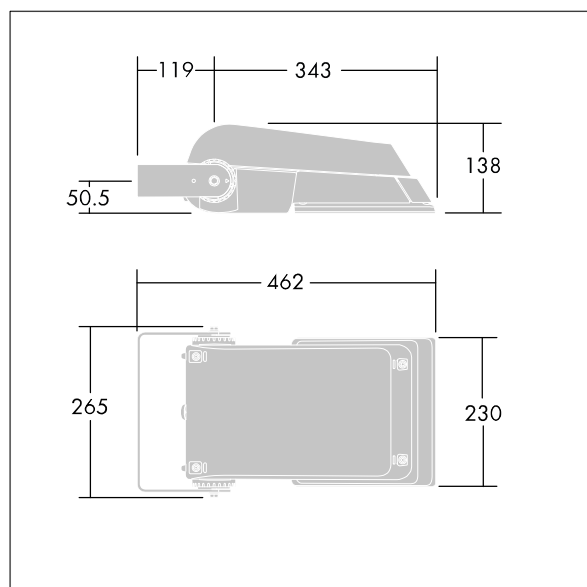

TLG_AFLP_M_SML.wmf

Ce produit contient des sources lumineuses d'une classe d'efficacité énergétique de E.

Toutes les valeurs marquées d'un * sont des valeurs nominales. Thorn utilise des composants testés et éprouvés, en provenance des meilleurs fournisseurs. Dans certains cas isolés, il se peut qu'il y ait des pannes de nature technologique au niveau des LED individuels, pendant le cycle de vie nominal du produit. Les normes internationales fixent la tolérance du flux initial et de la charge associée à $\pm 10\%$. Sauf indication contraire, les valeurs sont applicables pour une température ambiante de 25 °C.

Les produits de Thorn Lighting sont perfectionnés en permanence. Nous nous réservons le droit d'apporter des modifications à nos produits sans autres publications.

© Thorn Lighting