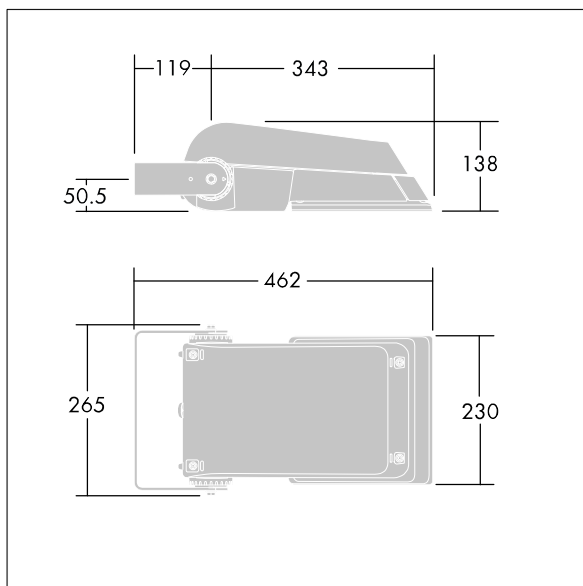

Areaflood Pro

THORN

96644813 AFP S 36L50-740 EWR HFX CL2 GY

Areaflood Pro

Projecteur LED compact et polyvalent pour l'éclairage de grands espaces. Avec corps Small, convertisseur à LED configuré pour la gradation DALI avec deux fils de commande, alimentant 36 LED à 500mA avec une distribution lumineuse Route extra large. IP66, IK08, Classe électrique II. Corps : fonderie aluminium (EN AC-44300), Gris pâle 150 sablé et texturé (similaire à RAL9006).. Fermeture : trempé verre de 4 mm d'épaisseur. Avec fourche de montage réversible, Livré avec LED 4 000 K.

Dimensions : 462 x 265 x 139 mm
Puissance du luminaire: 55 W
Flux lumineux du luminaire: 8651 lm
Efficacité lumineuse du luminaire: 157 lm/W
Poids : 6,23 kg
Scx : 0.05 m²

TLG_AFLP_F_SMALLPDB.jpg

TLG_AFLP_M_SML.wmf