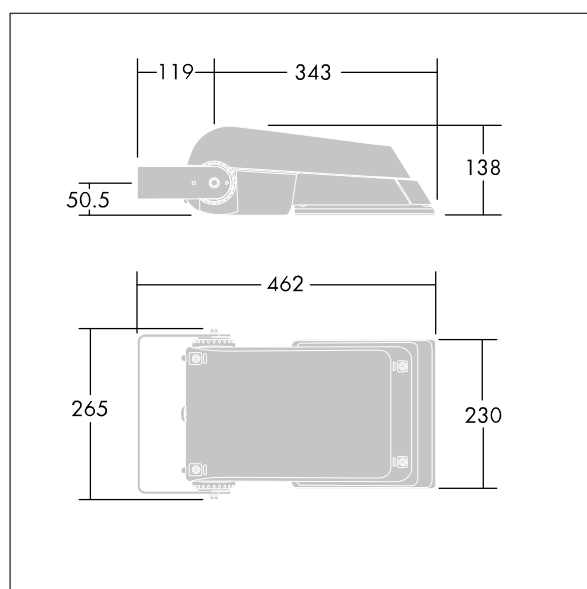

TLG_AFLP_M_SML.wmf

Ce produit contient des sources lumineuses des classes d'efficacité énergétique de D, E.

Toutes les valeurs marquées d'un * sont des valeurs nominales. Thorn utilise des composants testés et éprouvés, en provenance des meilleurs fournisseurs. Dans certains cas isolés, il se peut qu'il y ait des pannes de nature technologique au niveau des LED individuels, pendant le cycle de vie nominal du produit. Les normes internationales fixent la tolérance du flux initial et de la charge associée à $\pm 10\%$. Sauf indication contraire, les valeurs sont applicables pour une température ambiante de 25 °C.

Les produits de Thorn Lighting sont perfectionnés en permanence. Nous nous réservons le droit d'apporter des modifications à nos produits sans autres publications.

© Thorn Lighting