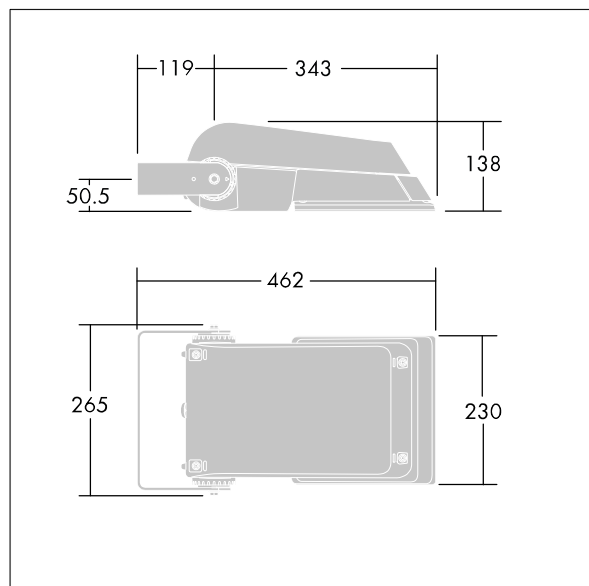

Areaflood Pro

THORN

96644768 AFP S 24L70-740 EWR HFX CL1 GY

ISO 9223 C5		IP66 IK08					Ta -25 +35
----------------	--	-----------	--	--	--	--	---------------

Areaflood Pro

Projecteur LED compact et polyvalent pour l'éclairage de grands espaces. Avec corps Small, convertisseur à LED configuré pour la gradation DALI avec deux fils de commande, alimentant 24 LED à 700mA avec une distribution lumineuse Route extra large. IP66, IK08, Classe électrique I. Corps : fonderie aluminium (EN AC-44300), Gris pâle 150 sablé et texturé (similaire à RAL9006).. Fermeture : trempé verre de 4 mm d'épaisseur. Avec fourche de montage réversible, Livré avec LED 4 000 K.

Dimensions : 462 x 265 x 139 mm
Puissance du luminaire: 52 W
Flux lumineux du luminaire: 7790 lm
Efficacité lumineuse du luminaire: 150 lm/W
Poids : 6,16 kg
Scx : 0.05 m²

TLG_AFLP_F_SMALLPDB.jpg

TLG_AFLP_M_SML.wmf