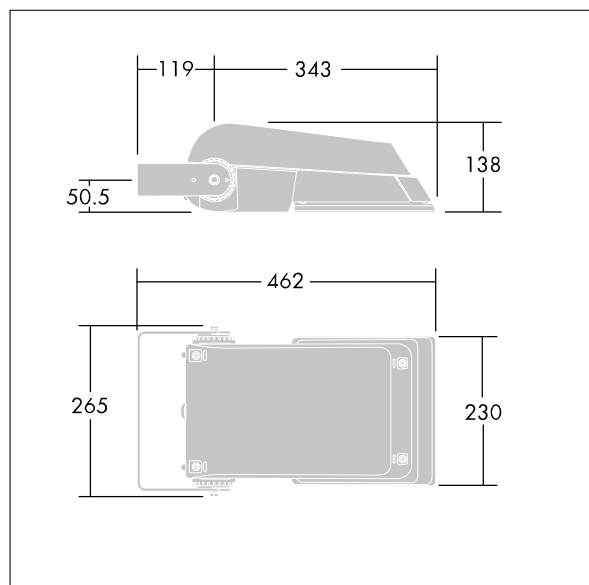

## Areaflood Pro

Projecteur LED compact et polyvalent pour l'éclairage de grands espaces. Avec corps Small, convertisseur à LED configuré pour la gradation DALI avec deux fils de commande, alimentant 24 LED à 700mA avec une distribution lumineuse asymétrique 60°. IP66, IK08, Classe électrique II. Corps : fonderie aluminium (EN AC-44300), Gris pâle 150 sablé et texturé (similaire à RAL9006).. Fermeture : trempé verre de 4 mm d'épaisseur. Avec fourche de montage réversible, Livré avec LED 4 000 K.

Dimensions : 462 x 265 x 139 mm  
Puissance du luminaire: 52 W  
Flux lumineux du luminaire: 7748 lm  
Efficacité lumineuse du luminaire: 149 lm/W  
Poids : 6,2 kg  
Scx : 0.05 m<sup>2</sup>

TLG\_AFLP\_F\_SMALLPDB.jpg