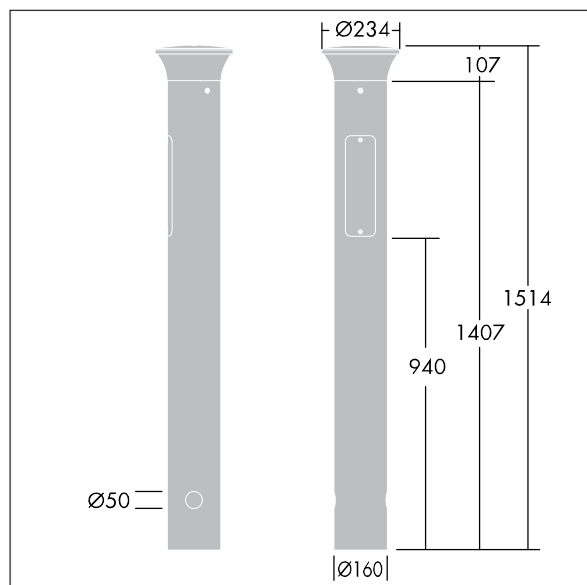

# THORN

96273288 TR B S 10L35 BPSW 730 R/S CL1 MGR

ISO 9223 C5	IP66	IK10	⊕	CE				Ta25
----------------	------	------	---	----	-----------------------------------------------------------------------------------	-----------------------------------------------------------------------------------	-----------------------------------------------------------------------------------	------

## Borne Thor

Borne de faible épaisseur, élégante et anti-vandalisme  
Radialement symétrique avec optique de haute performance. Pour Electronique, non gradable. Classe électrique IP66 I. Mât et socle : aluminium (EW AW 6060). Chapeau : aluminium fonderie (EN AC 44300). Diffuseur : Polycarbonate (PC) transparent anti-UV. Boîtier appareillage : Polycarbonate (PC). Couleur du chapeau et mât : gris anthracite 900 sablé thermopoudré (similaire à RAL7043). Luminaire Equipé d'un 50% circuit de réduction de puissance, qui entre en vigueur 3 heures avant et 5 heures après un minuit calculé. Il peut être désactivé à l'installation avec un interrupteur interne facilement accessible. pré-câblé et prêt à installer. Boîtier de connexion nécessaire, à commander séparément. Livré avec LED 3 000 K

Dimensions : 160 x 160 x 1017 mm

Puissance du luminaire: 11,8 W

Poids : 9,3 kg

TLG\_ADLB\_F\_SLIMPDB.jpg

TLG\_ADLB\_M\_SLIM\_MRG.wmf

Ce produit contient une source lumineuse de classe d'efficacité énergétique D.