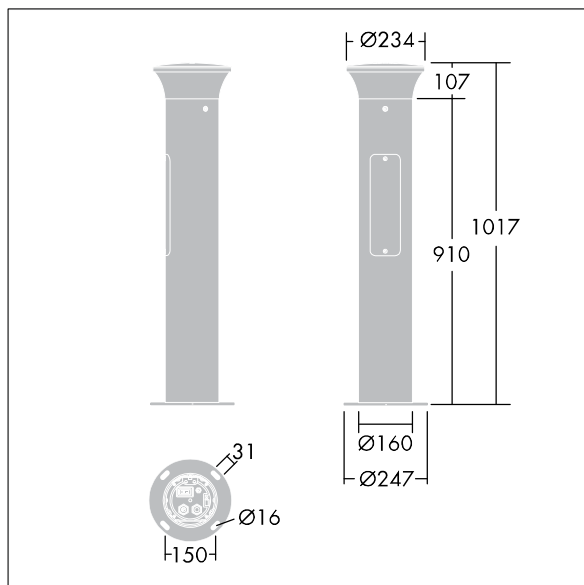

Borne Thor

THORN

96273274 TR B S 10L35 BPSW 740 RGB R/S CL1 MPL

| | | | | | | | | |
|----------------|------|------|---|----|---|---|---|------|
| ISO 9223 C5 | IP66 | IK10 | ⊕ | CE |  |  |  | Ta25 |
|----------------|------|------|---|----|---|---|---|------|

Borne Thor

Borne de faible épaisseur, élégante et anti-vandalisme
Radialement symétrique avec optique de haute performance. Pour Electronique, non gradable. Classe électrique IP66 I. Mât et socle : aluminium (EW AW 6060). Chapeau : aluminium fonderie (EN AC 44300). Diffuseur : Polycarbonate (PC) transparent anti-UV. Boîtier appareillage : Polycarbonate (PC). Couleur du chapeau et mât : gris anthracite 900 sablé thermopoudré (similaire à RAL7043). Bande d'éclairage décoratif RGB en bas de la tête, facile à configurer au moment de l'installation. Luminaire Equipé d'un 50% circuit de réduction de puissance, qui entre en vigueur 3 heures avant et 5 heures après un minuit calculé. Il peut être désactivé à l'installation avec un interrupteur interne facilement accessible. pré-câblé et prêt à installer. Boîtier de connexion nécessaire, à commander séparément. Livré avec LED 4 000 K

Fixation sur semelle : 4 x tiges de scellement M14 (à commander séparément), espacement : 150 mm

Dimensions : 160 x 160 x 1017 mm
Puissance du luminaire: 11,8 W
Poids : 7,7 kg

TLG_ADLB_F_SLIMG.jpg

TLG_ADLB_M_SLIM.wmf