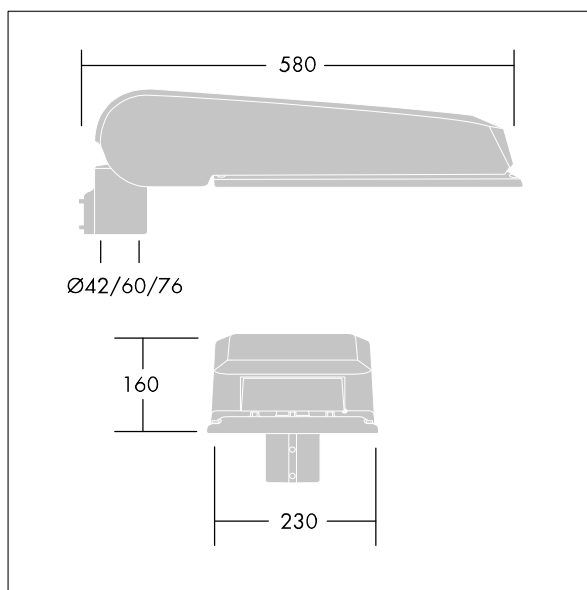

CiviTEQ

Lanterne d'éclairage routier LED de taille Large avec 60 LED et une optique Passage piéton 700mA. Classe électrique II, IP66, IK08. Corps : aluminium (EN AC-44300) fonderie, Gris pâle 150 sablé et texturé (similaire à RAL9006). Fermeture : verre trempé. Vis : Acier inox, traitement Ecolubric®. Livré avec un adaptateur d'emmanchement Ø 60 mm qui convient pour montage top (inclinaison 0°/5°/10°) ou latéral (inclinaison -20°/-15°/-10°/-5°/0°). Livré avec LED 5 700 K. Protection contre la surtension : mode commun à une impulsion 10 kV et mode commun multi-impulsions 8 kV et mode différentiel multi-impulsions 6 kV. Si un système DALI permanent est connecté, mode différentiel et mode commun multi-impulsions 6 kV.

Dimensions : 580 x 230 x 160 mm

Poids : 9,24 kg
Scx : 0.115 m²

TLG_CTEQ_F_LMTP72LEDPDB.jpg

TLG_CETQ_M_L.wmf

Ce produit contient des sources lumineuses d'une classe d'efficacité énergétique de D.