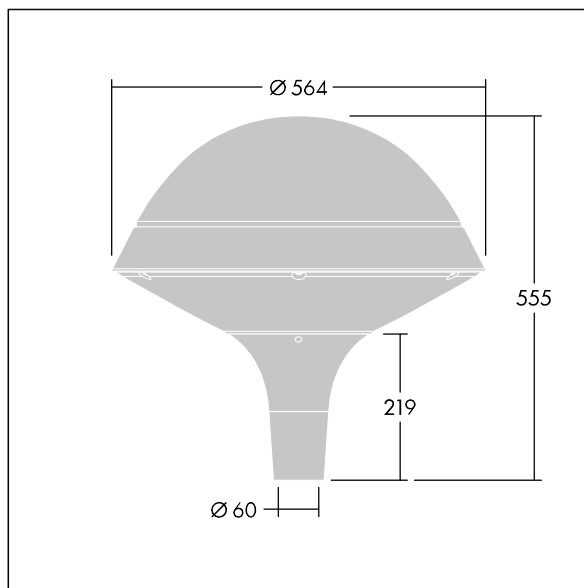

Plurio

Plurio Direct : Lanterne LED décorative à montage top avec distribution Radialement symétrique. Driver avec 18 LED entraînés à 1,05A. Classe électrique II, IP66, IK08. Base : coulé aluminium, thermopoudré gris argent. Chapeau : forme rond, aluminium, texturé gris argent. Diffuseur : anti-UV, transparent Polycarbonate (PC) avec prismes anti-éblouissement. Optique à lentille direct avec réflecteur interne Equipé d'un 50% circuit de réduction de puissance, qui entre en vigueur 3 heures avant et 5 heures après un minuit calculé. Il peut être désactivé à l'installation avec un interrupteur interne facilement accessible. Livré avec LED 4 000 K. Montage top sur mât de Ø 60mm.

Émissions lumineuses vers le haut inférieures à 1 %.

Dimensions : Ø564 x 555 mm

Puissance du luminaire: 60 W

Flux lumineux du luminaire: 6645 lm

Efficacité lumineuse du luminaire: 111 lm/W

Poids : 9,5 kg

Scx : 0.191 m²

TLG_PLRL_F_DRC_GY.jpg

TLG_PLRL_M_DRC_T60.wmf

Ce produit contient une source lumineuse de classe d'efficacité énergétique D.

Toutes les valeurs marquées d'un * sont des valeurs nominales. Thorn utilise des composants testés et éprouvés, en provenance des meilleurs fournisseurs. Dans certains cas isolés, il se peut qu'il y ait des pannes de nature technologique au niveau des LED individuels, pendant le cycle de vie nominal du produit. Les normes internationales fixent la tolérance du flux initial et de la charge associée à ± 10 %. Sauf indication contraire, les valeurs sont applicables pour une température ambiante de 25 °C.