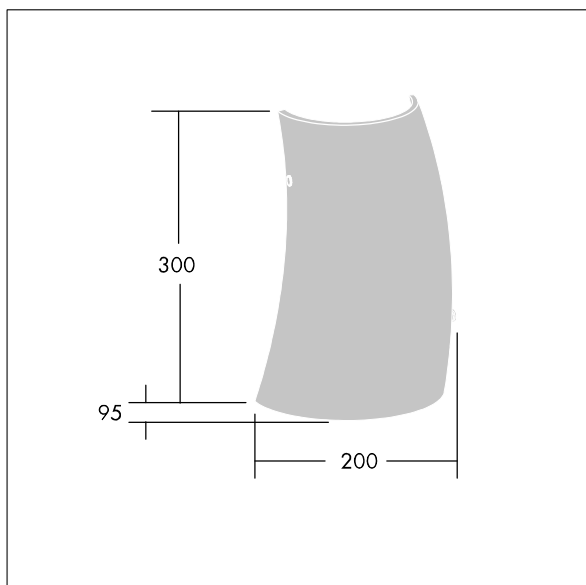

96642771 LYRIC DECO LED1550-830 HF MWA-R OP

Luminaire décoratif LED fixation murale, élégant, de forme tubulaire incurvée. non gradable. Classe électrique I, IP20. Diffuseur : verre opale. Livré avec LED 3 000 K.

Dimensions : 200 x 95 x 300 mm
 Puissance du luminaire: 12,4 W
 Flux lumineux du luminaire: 1550 lm
 Efficacité lumineuse du luminaire: 125 lm/W
 Poids : 1,4 kg

TLG_LYRD_F_WALLPDB.jpg

TLG_LYRD_M_DX_AP.wmf