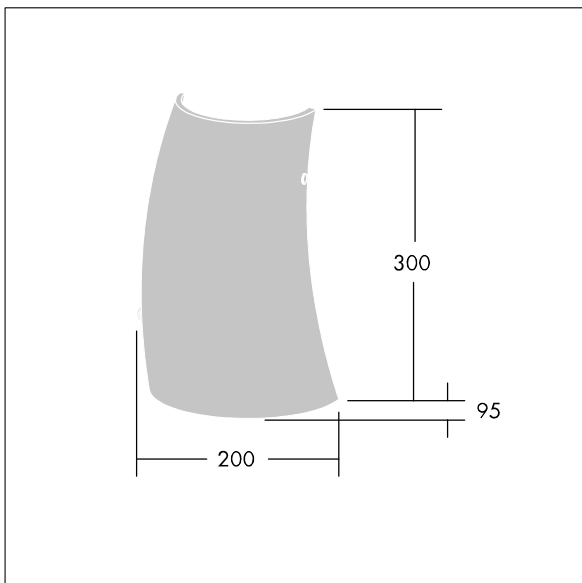

## 96642768 LYRIC DECO LED1550-840 HF MWA-L OP

Luminaire décoratif LED fixation murale, élégant, de forme tubulaire incurvée. non gradable. Classe électrique I, IP20. Diffuseur : verre opale. Livré avec LED 4 000 K.

Dimensions : 200 x 95 x 300 mm  
 Puissance du luminaire: 12,4 W  
 Flux lumineux du luminaire: 1550 lm  
 Efficacité lumineuse du luminaire: 125 lm/W  
 Poids : 1,4 kg

TLG\_LYRD\_F\_WALLPDB.jpg

TLG\_LYRD\_M\_DX\_AP02.wmf