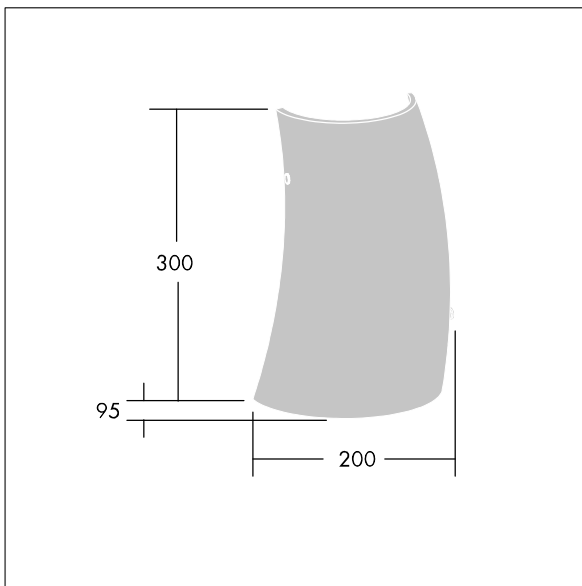

## 96642767 LYRIC DECO LED1550-840 HF MWA-R OP

Luminaire décoratif LED fixation murale, élégant, de forme tubulaire incurvée. non gradable. Classe électrique I, IP20. Diffuseur : verre opale. Livré avec LED 4 000 K.

Dimensions : 200 x 95 x 300 mm  
 Puissance du luminaire: 12,4 W  
 Flux lumineux du luminaire: 1550 lm  
 Efficacité lumineuse du luminaire: 125 lm/W  
 Poids : 1,4 kg

TLG\_LYRD\_F\_WALLPDB.jpg

TLG\_LYRD\_M\_DX\_AP.wmf