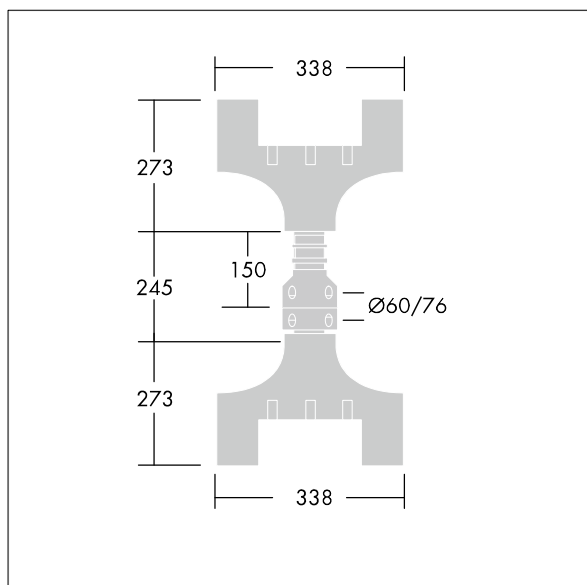

# Olsys Street

96262305 OLSYS2 MTP 60/76 x2

THORN

## Olsys Street

Accessoire pour montage top double pour mâts à rotule de 60 ou 76 mm. Livré avec adaptateur(s) de luminaire Olsys 2. En aluminium, thermopoudré proche RAL9006.

TLG\_OSYS\_F\_2DBLEMPTPDB.jpg