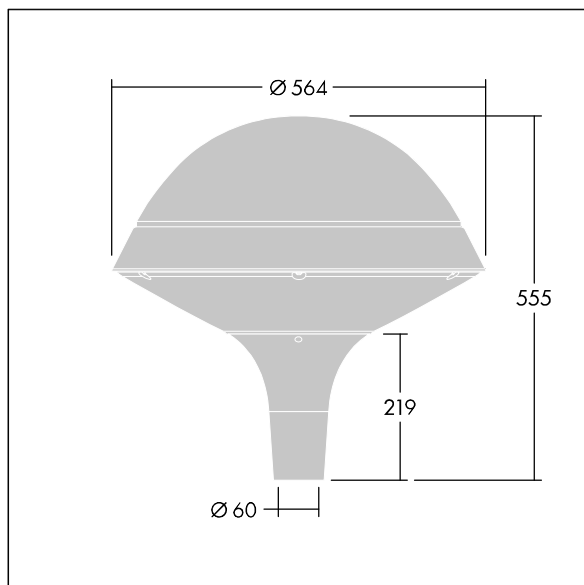

TLG_PLRL_M_DRC_T60.wmf

Ce produit contient une source lumineuse de classe d'efficacité énergétique D.

Toutes les valeurs marquées d'un * sont des valeurs nominales. Thorn utilise des composants testés et éprouvés, en provenance des meilleurs fournisseurs. Dans certains cas isolés, il se peut qu'il y ait des pannes de nature technologique au niveau des LED individuels, pendant le cycle de vie nominal du produit. Les normes internationales fixent la tolérance du flux initial et de la charge associée à $\pm 10\%$. Sauf indication contraire, les valeurs sont applicables pour une température ambiante de 25 °C.

Les produits de Thorn Lighting sont perfectionnés en permanence. Nous nous réservons le droit d'apporter des modifications à nos produits sans autres publications.

© Thorn Lighting