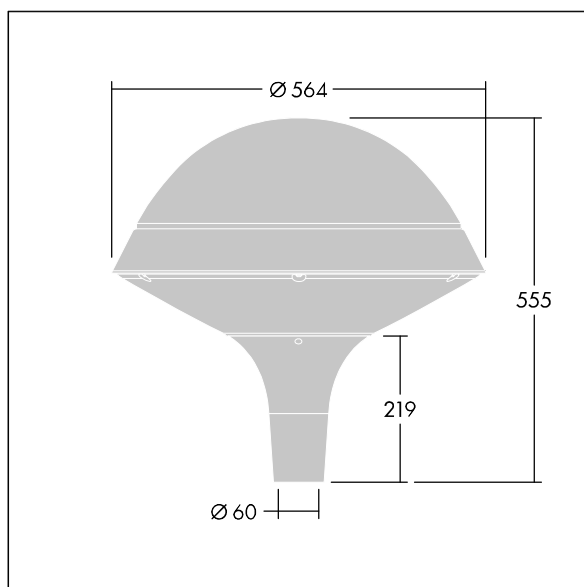

### Plurio

Plurio Direct : Lanterne LED décorative à montage top avec distribution Radialement symétrique. Driver avec 18 LED entraînés à 350mA. Classe électrique II, IP66, IK08. Base : coulé aluminium, thermopoudré gris argent. Chapeau : forme rond, aluminium, texturé gris argent. Diffuseur : anti-UV, transparent Polycarbonate (PC) avec prismes anti-éblouissement. Optique à lentille direct avec réflecteur interne Equipé d'un 50% circuit de réduction de puissance, qui entre en vigueur 3 heures avant et 5 heures après un minuit calculé. Il peut être désactivé à l'installation avec un interrupteur interne facilement accessible. Livré avec LED 4 000 K. Montage top sur mât de Ø 60mm.

Émissions lumineuses vers le haut inférieures à 1 %.

Dimensions : Ø564 x 555 mm

Puissance du luminaire: 21 W

Flux lumineux du luminaire: 2577 lm

Efficacité lumineuse du luminaire: 123 lm/W

Poids : 9,5 kg

Scx : 0.191 m<sup>2</sup>

TLG\_PLRL\_F\_DRC\_GY.jpg

TLG\_PLRL\_M\_DRC\_T60.wmf

Ce produit contient une source lumineuse de classe d'efficacité énergétique D.

Toutes les valeurs marquées d'un \* sont des valeurs nominales. Thorn utilise des composants testés et éprouvés, en provenance des meilleurs fournisseurs. Dans certains cas isolés, il se peut qu'il y ait des pannes de nature technologique au niveau des LED individuels, pendant le cycle de vie nominal du produit. Les normes internationales fixent la tolérance du flux initial et de la charge associée à  $\pm 10\%$ . Sauf indication contraire, les valeurs sont applicables pour une température ambiante de 25 °C.