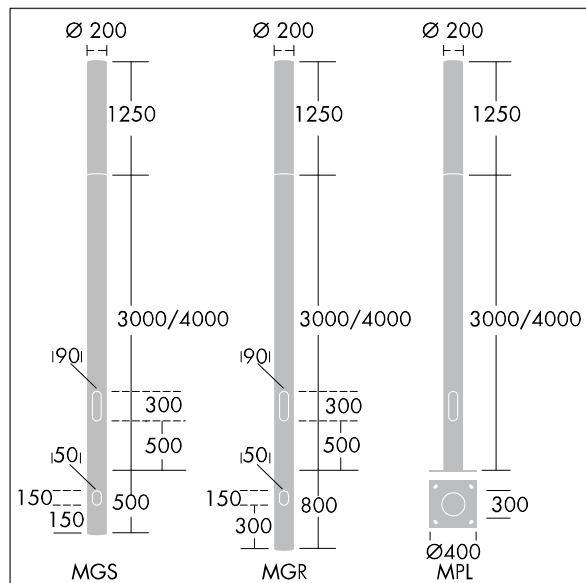

# Alumet Stage II

96259920 ALUMET COL 4M MGR AL GRY NG

THORN

## Alumet Stage II

Colonne en aluminium extrudé pour Alumet Stage II à montage sur socle. Finition gris argent (similaire à RAL9006) texturé thermopoudré (similaire à RAL 9006).

Ø200 x 4000 mm au dessus du sol  
800 mm en dessous du sol  
Poids : 37,2 kg

TLG\_ALUM\_F\_P1.jpg

TLG\_ALUM\_M\_2LD1.wmf

Toutes les valeurs marquées d'un \* sont des valeurs nominales. Sauf indication contraire, les valeurs sont applicables pour une température ambiante de 25 °C.