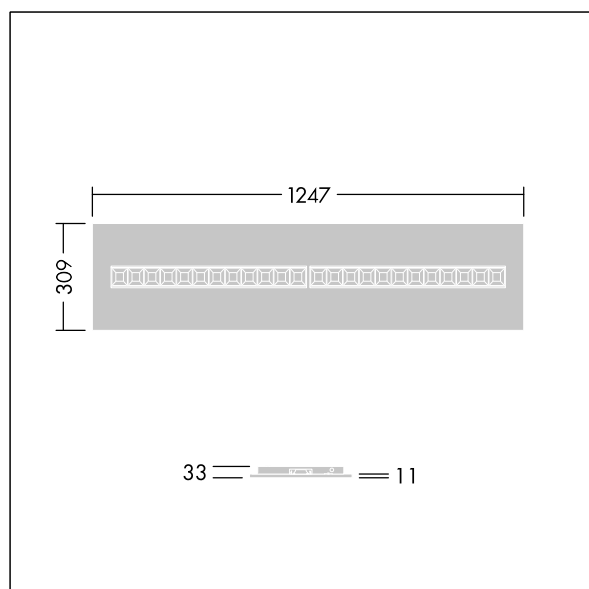

Omega Moduline

96637032 OMEGA M 4800-840 HF WHG 3X12D

THORN

Omega Moduline

Dalle LED durable utilisant une source lumineuse LED modulaire remplaçable et un convertisseur, pour les bureaux et les espaces de formation. Chaque module LED complet peut être facilement remplacé sans outil et dispose d'un mécanisme d'encliquetage simple, ce qui permet de changer les modules LED en fin de vie ou de modifier la température ou le rendu des couleurs si nécessaire. La combinaison de cellules profondes et de lentilles primaires permet d'obtenir un éclairage de haute qualité avec une distribution uniforme de la lumière et un contrôle efficace de l'éblouissement à une luminosité très élevée des modules LED. Electronique, non gradable. Classe électrique II, IP20, Résistance aux impacts : IK03. Corps : blanc doux tôle d'acier. Réflecteur de module LED Finition en blanc. De série, idéal pour un montage encastré dans les plafonds à éléments modulaires et, grâce aux accessoires, montage apparent ou suspendu également possible dans les plafonds dissimulés et en plaques de plâtre. Tous les accessoires doivent être commandés séparément. Durée de vie utile médiane: L90 50000 h à 25 °C. Indice min. de rendu des couleurs: 80 Livré avec LED 4000 K.

TLG_OMGM_F_1200X300.jpg

Dimensions : 1247 x 309 x 33 mm
Puissance du luminaire: 32,7 W
Flux lumineux du luminaire: 5000 lm
Efficacité lumineuse du luminaire: 153 lm/W
Poids : 1,85 kg

TLG_OMGM_M_312X1250.wmf